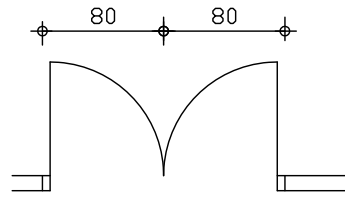

1

מידות:

160/220

סה"כ כמות:

12

דלת מעכבת אש

פתח בניה  
160/220

משקוף

תגמירים

הערות

דלת מעכבת אש ל- 60 דקות  
במידות 160/220  
כנף וחצי לפתיחה רגילה  
מעצור הידראולי, ידית בהלה ומוט קואורדינטות  
גוון RAL 9003 לפי בחירת האדריכל

תאריך: 27/7/17

מיקום במחשב:  
סדרת דרום שרמן/קסה ד'  
מעבדה 417+418+419  
153928.dwg