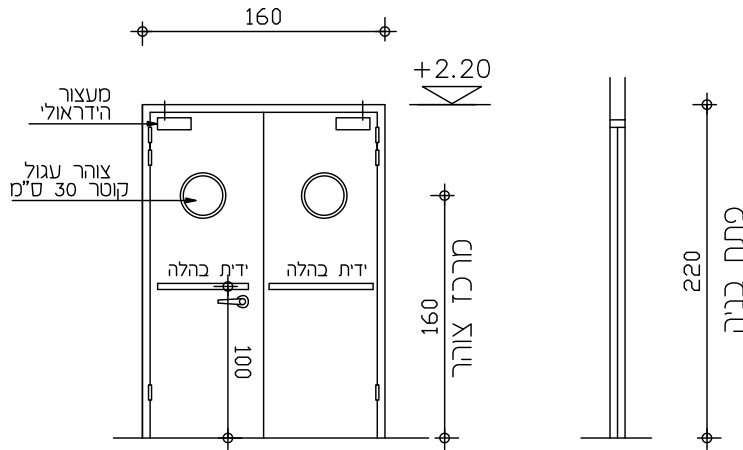

1

מידות:

160/220

סה"כ כמות:

12

דלת מעכבת אש

פתח בניה  
160/220

משקוף

תגמירים

הערות

דלת מעכבת אש ל- 60 דקות  
במידות 160/220  
כנף וחצי לפתיחה רגילה  
מעצור הידראולי, ידית בהלה ומוט קואורדינטות  
גוון RAL 9003 לפי בחירת האדריכל

תאריך: 27/7/17

מיקום במחשב:  
סדרת דרום שרמן/קסה ד'  
מעבדה 417+418+419  
153928.dwg