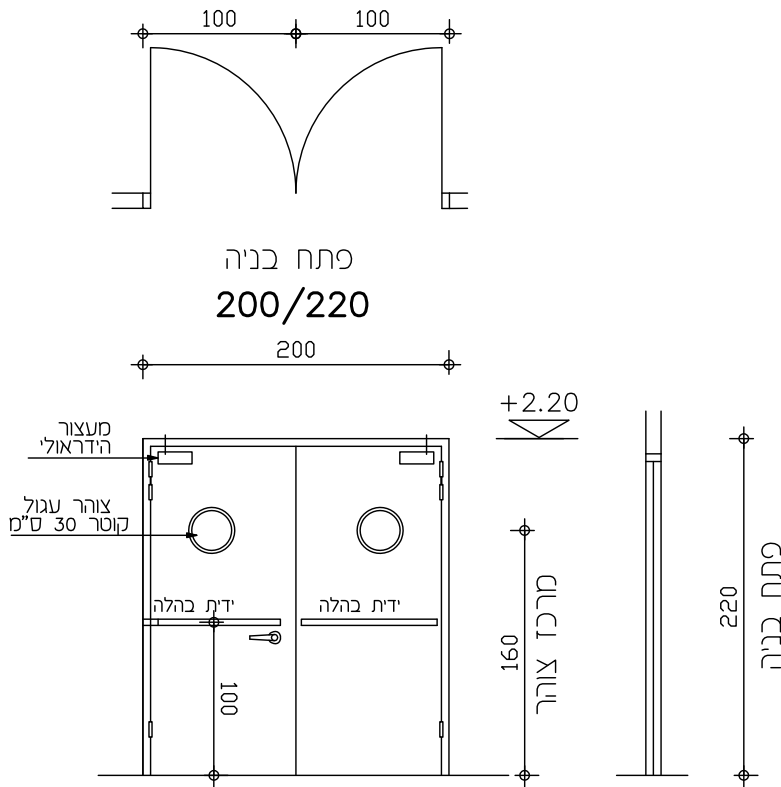

2

מידות:

200/220

סה"כ כמות:

2

דלת מעכבת אש

משקוף

כנף

הערות

דלת מעכבת אש ל- 60 דקות
 במידות 200/220
 כנף וחצי לפתיחה רגילה
 מעצור הידראולי, ידית בהלה ומוט קואורדינטות
 גוון RAL 9003 לפי בחירת האדריכל

תאריך: 27/7/17

מיקום במחשב: מסד הדיג'יטל/מסד ה' מסכה 417+418+419 153928.dwg