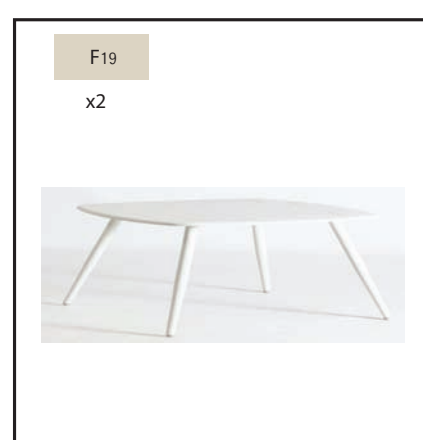

F30 x1
נגרות

F31 x1
נגרות

F32 x1
נגרות