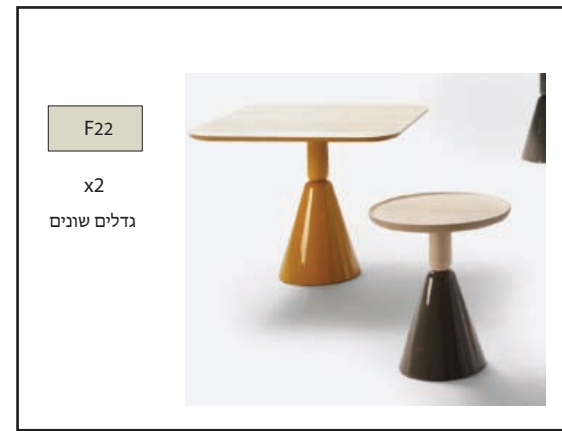

F30 x1
נגרות

F31 x1
נגרות

F32 x1
נגרות