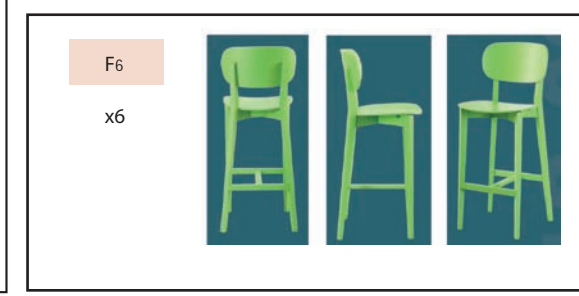

F31 x1
נגרות

F32 x1
נגרות