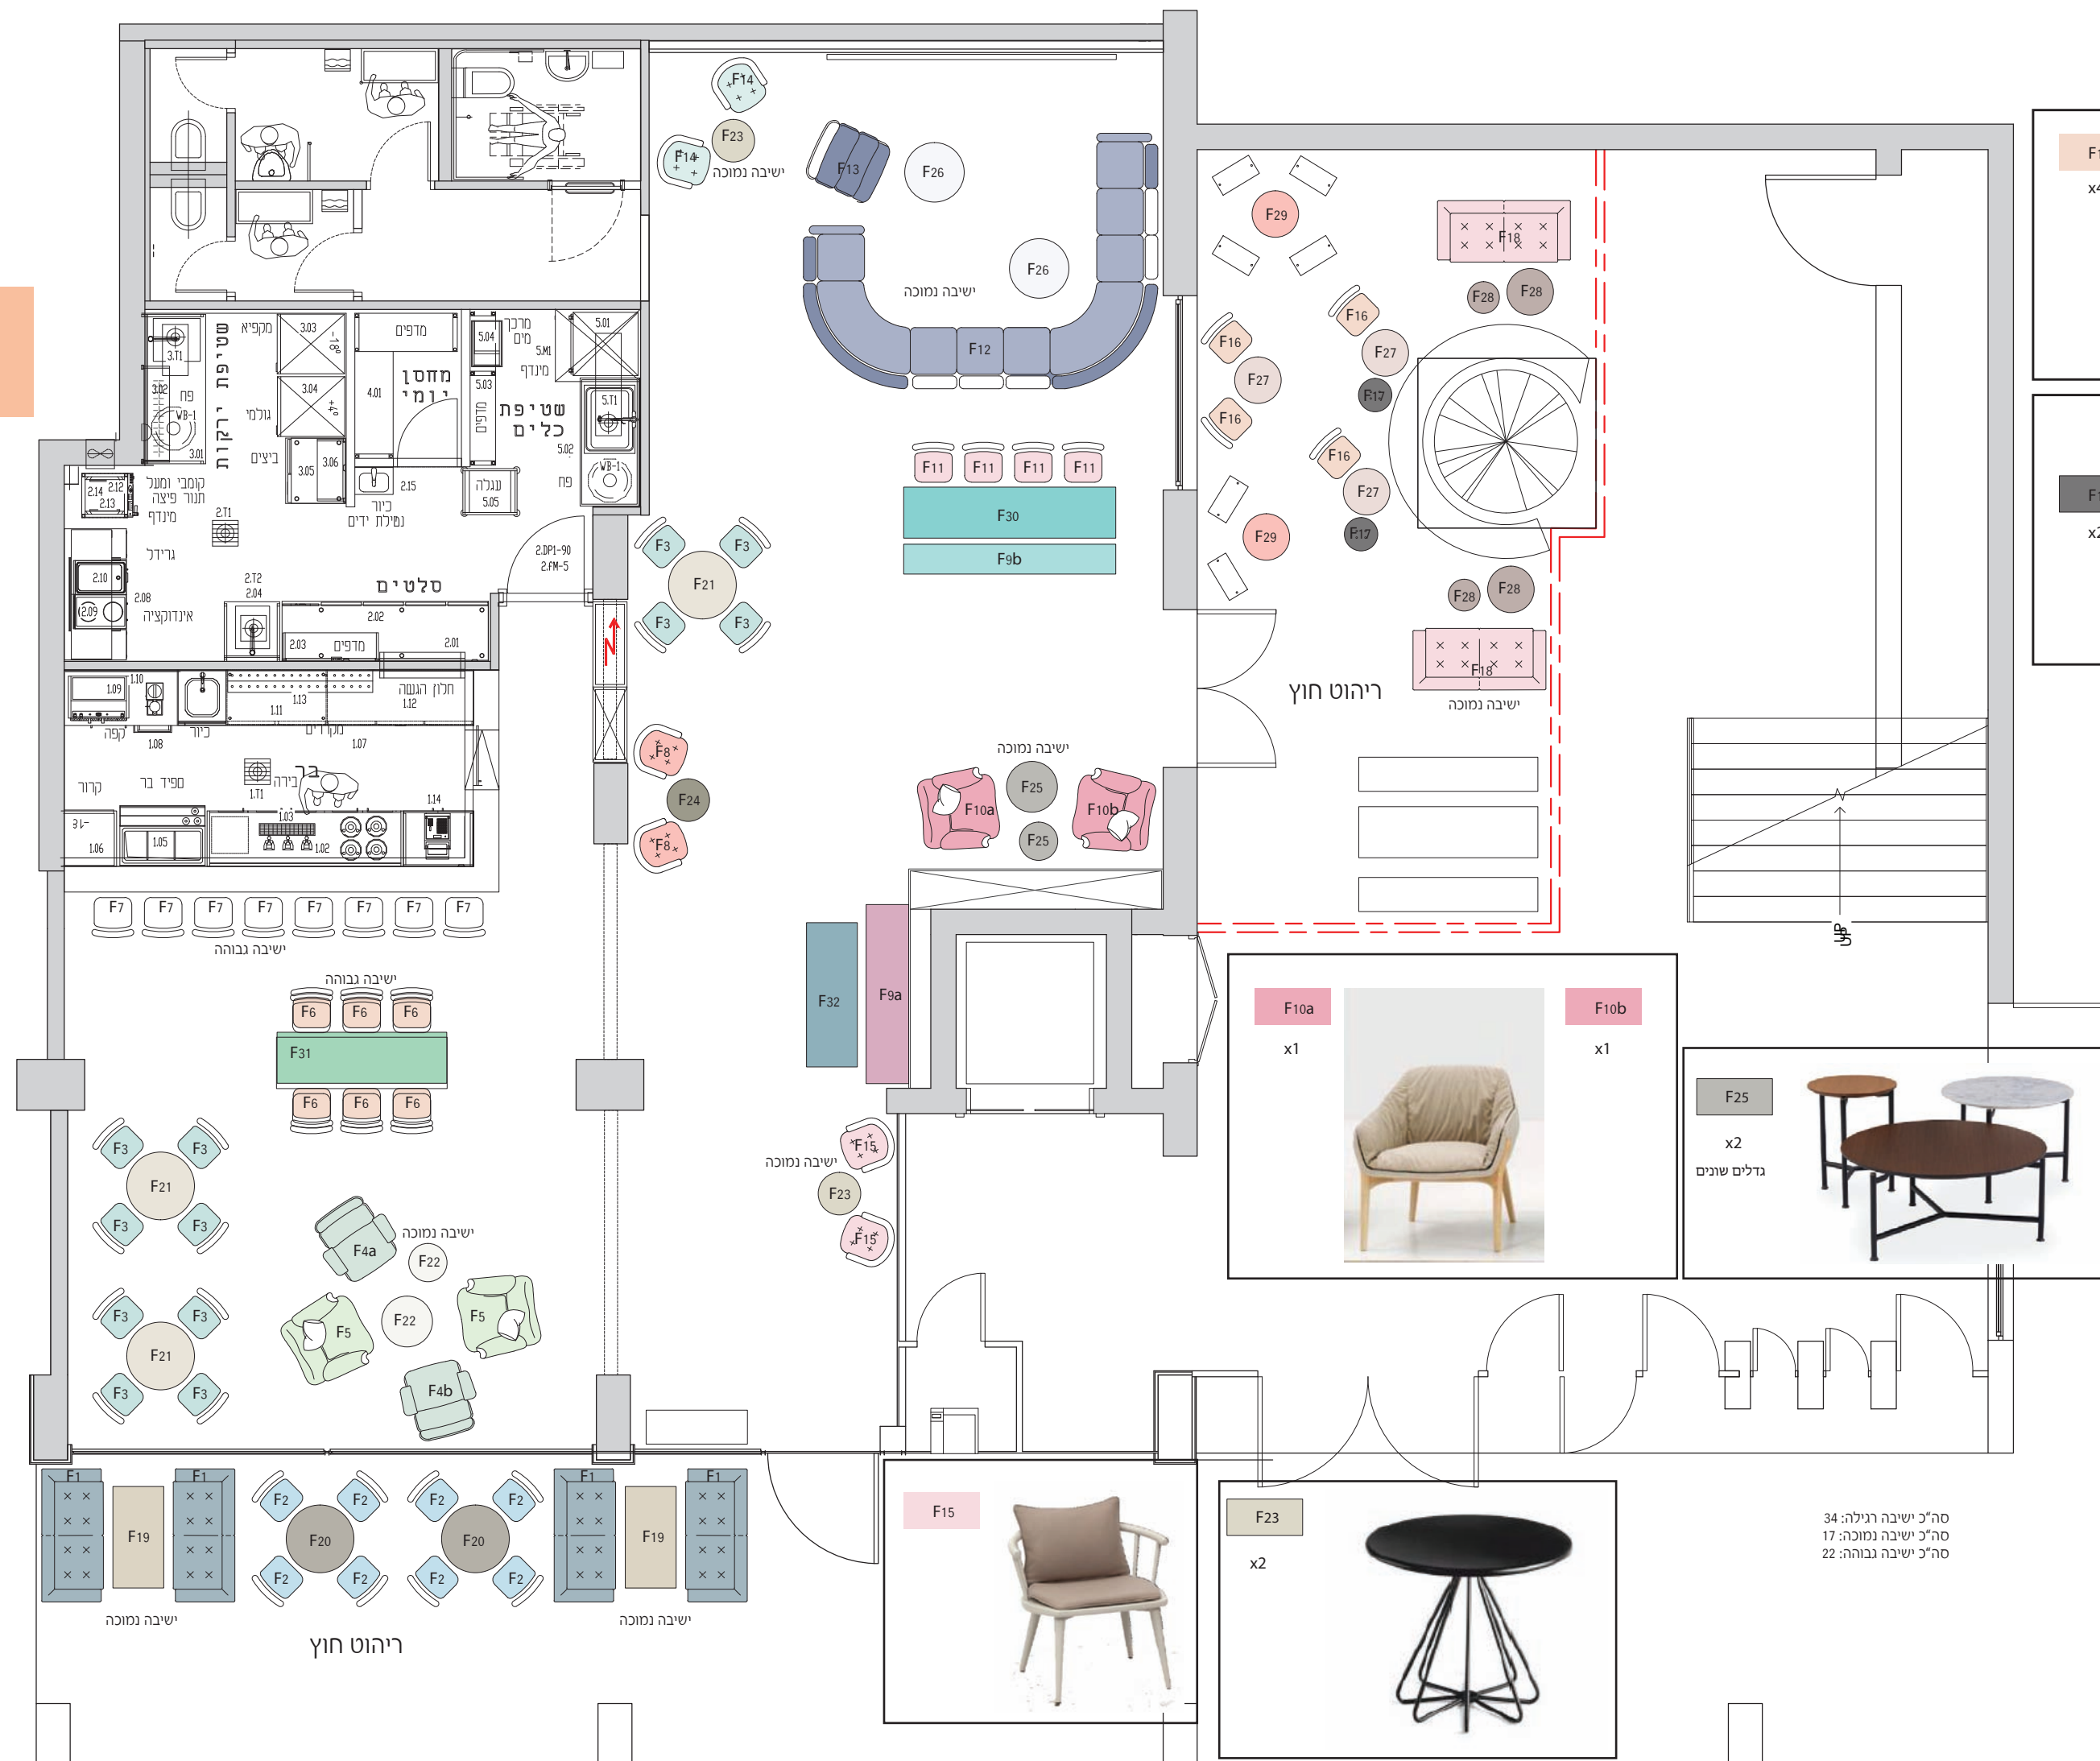

F30 x1
נגרות

F31 x1
נגרות

F32 x1
נגרות