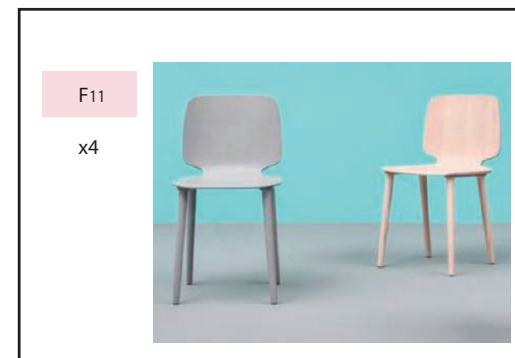

F30 x1
נגרות