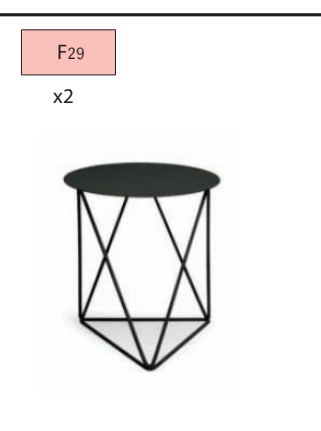

F31 x1
נגרות

F32 x1
נגרות