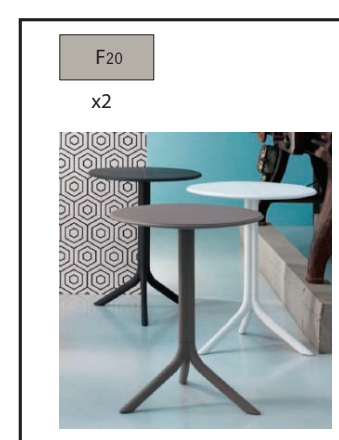

F30 x1
נגרות

F31 x1
נגרות

F32 x1
נגרות