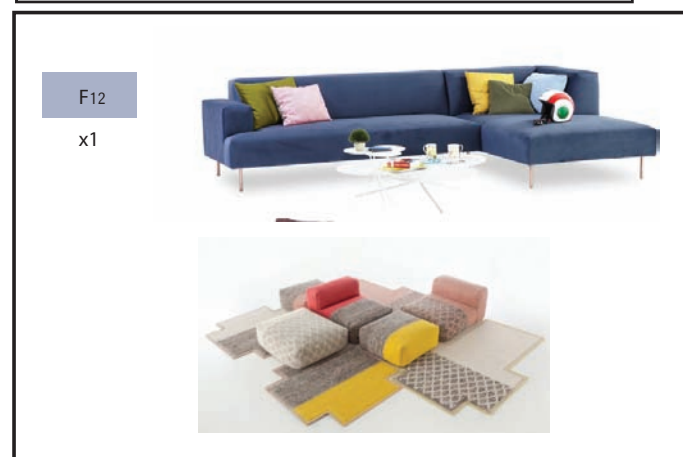

F30 x1
נגרות