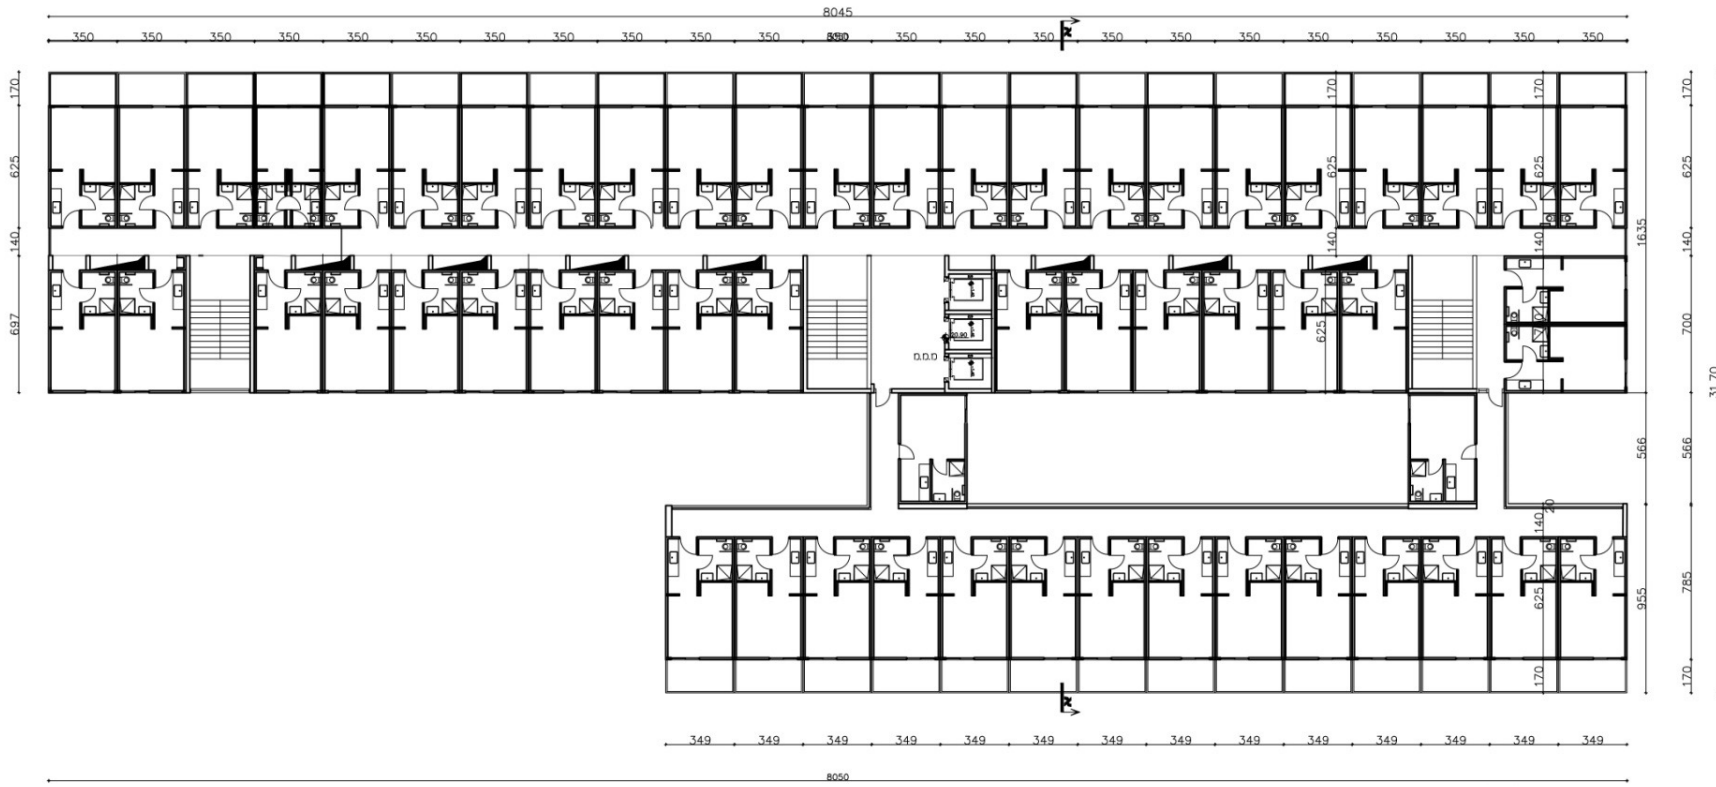

# אוניברסיטת תל אביב – מעונות בניין 13

495 חדרים

חזית דרום מזרחית

South-Eastern Front

חזית צפון מערבית

חזית צפון מזרחית

חזית דרום מערבית

חזית צפון מערבית

תכנית קומה טיפוסית 88 חדרים בקומה