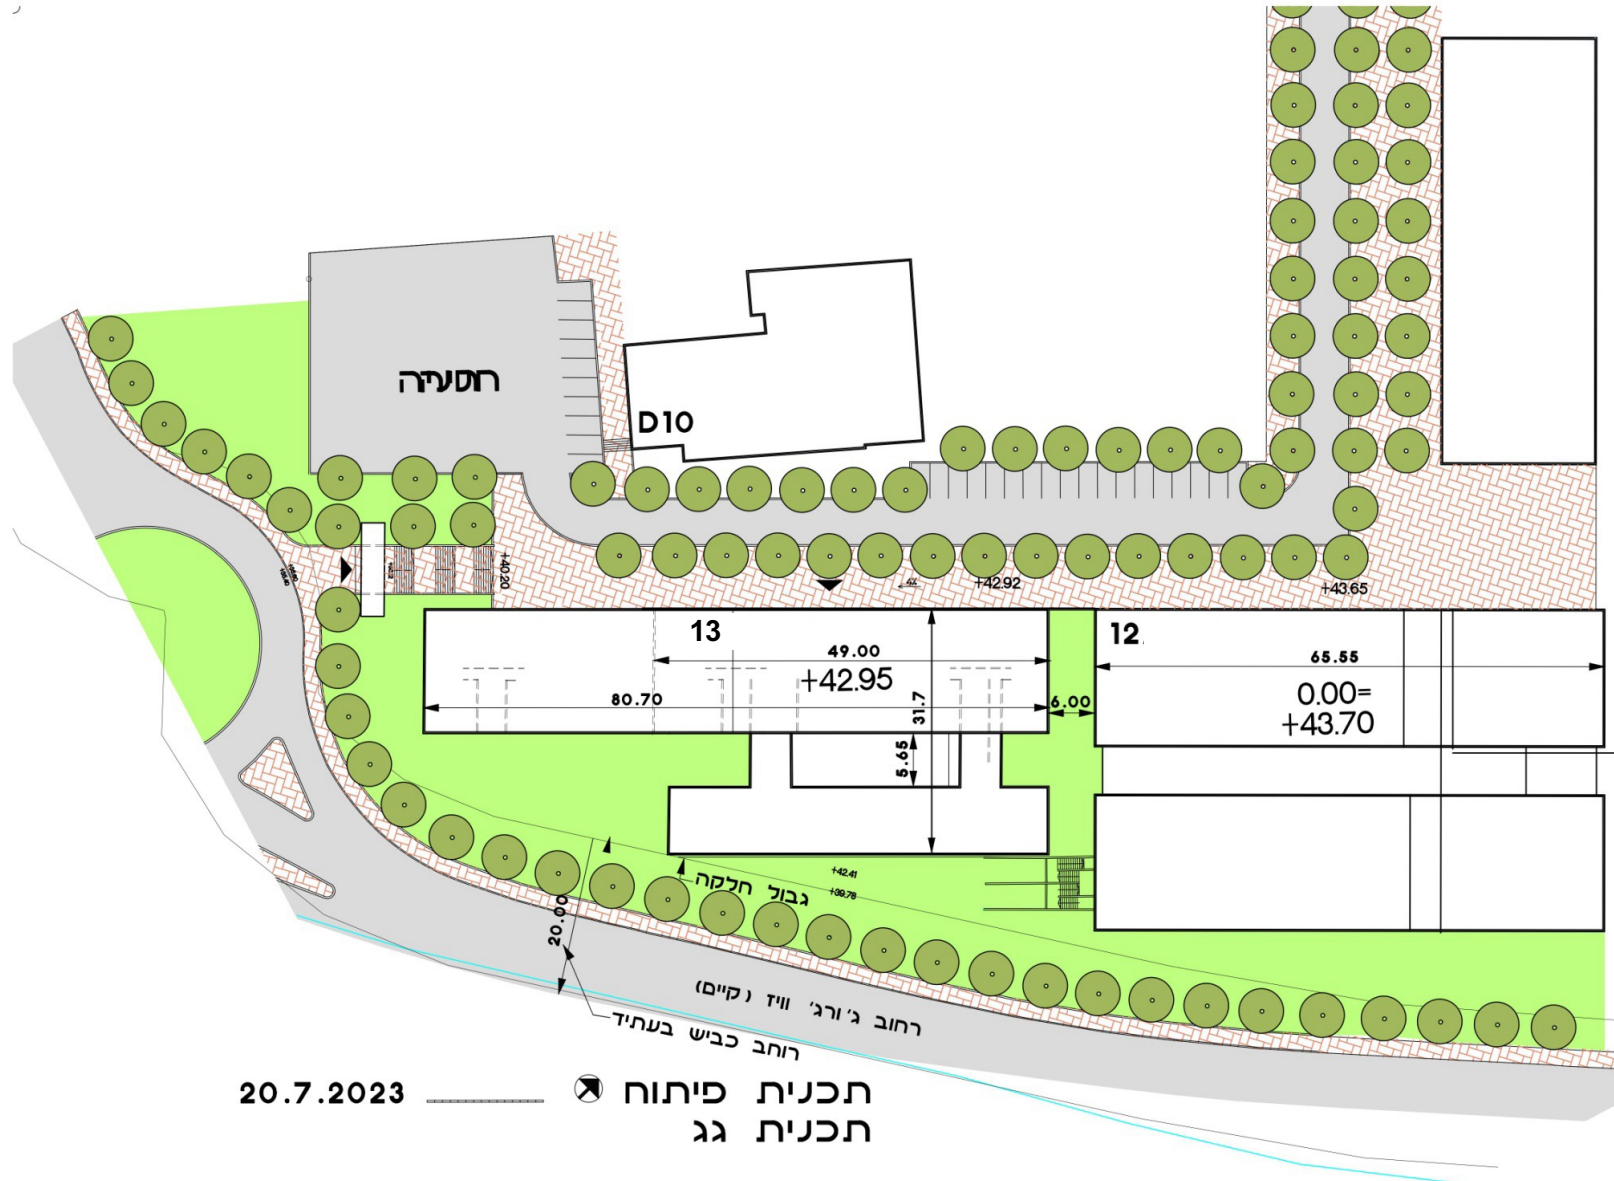

# אוניברסיטת תל אביב – מעונות בניין 13

495 חדרים

חזית דרום מזרחית

South-Eastern Front

חזית צפון מערבית

חזית צפון מזרחית

חזית דרום מערבית

חזית צפון מערבית

תכנית קומה טיפוסית 88 חדרים בקומה