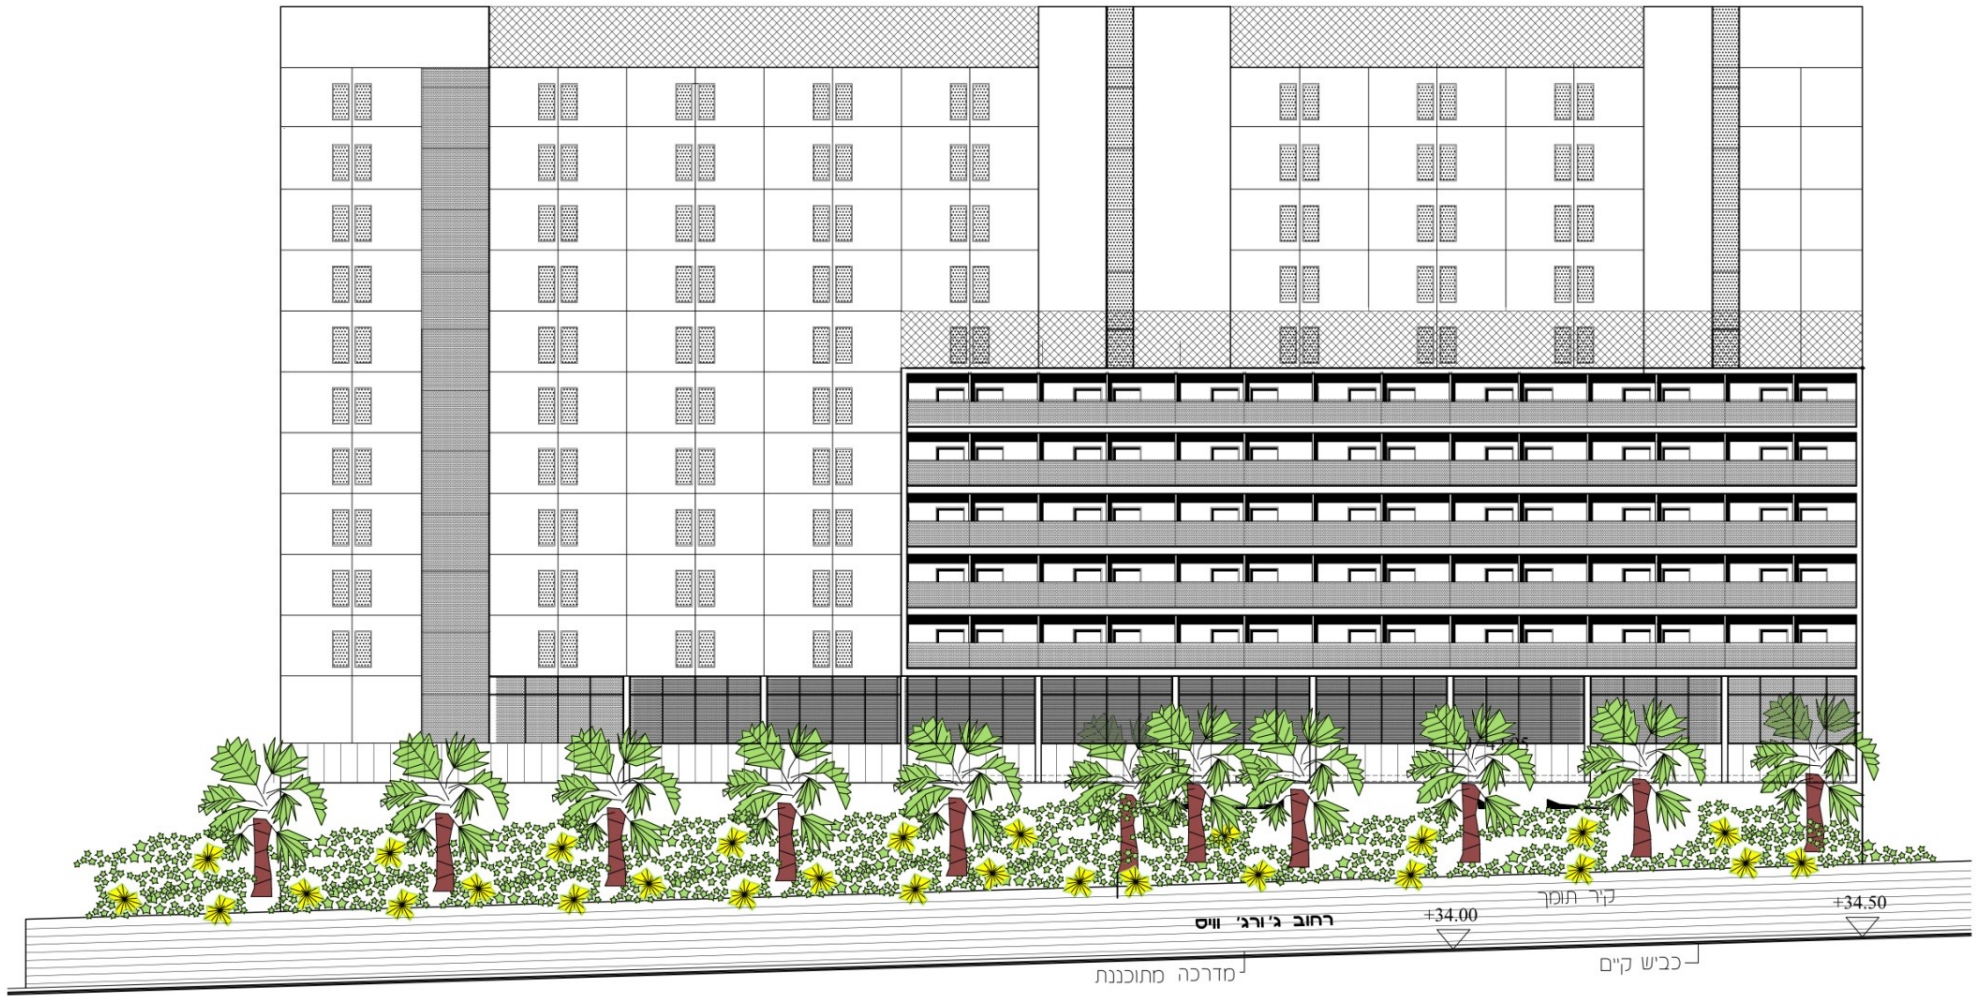

# אוניברסיטת תל אביב – מעונות בניין 13

495 חדרים

חזית דרום מזרחית

South-Eastern Front

חזית צפון מערבית

חזית צפון מזרחית

חזית דרום מערבית

חזית צפון מערבית

תכנית קומה טיפוסית 88 חדרים בקומה