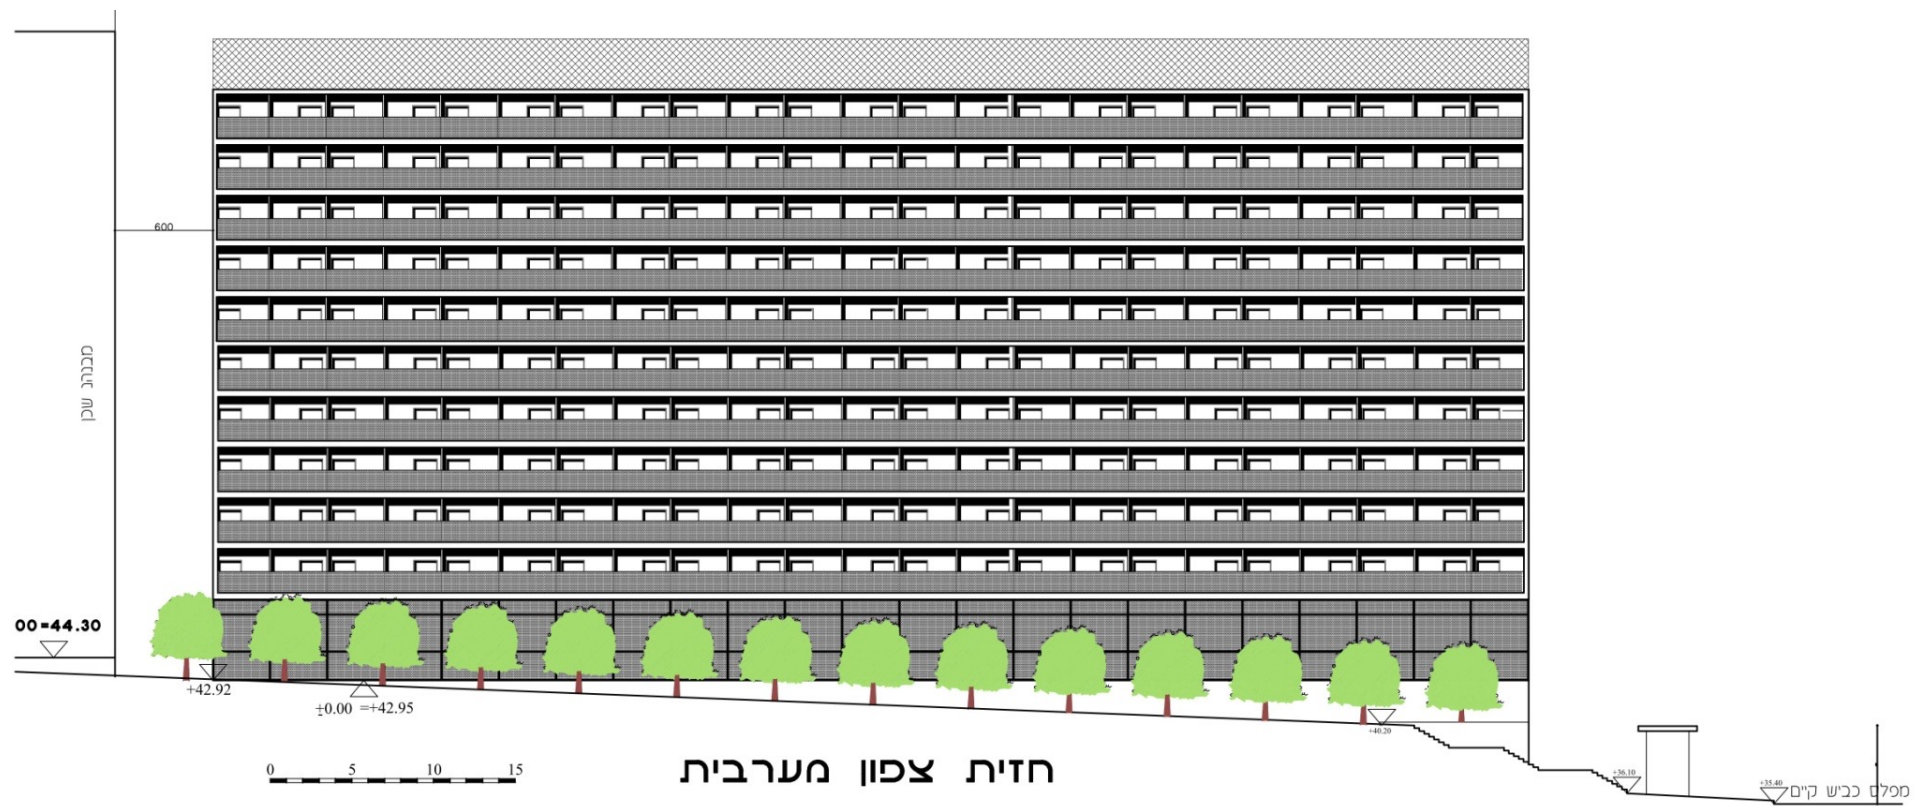

# אוניברסיטת תל אביב – מעונות בניין 13

495 חדרים

חזית דרום מזרחית

South-Eastern Front

חזית צפון מערבית

חזית צפון מזרחית

חזית דרום מערבית

חזית צפון מערבית

תכנית קומה טיפוסית 88 חדרים בקומה