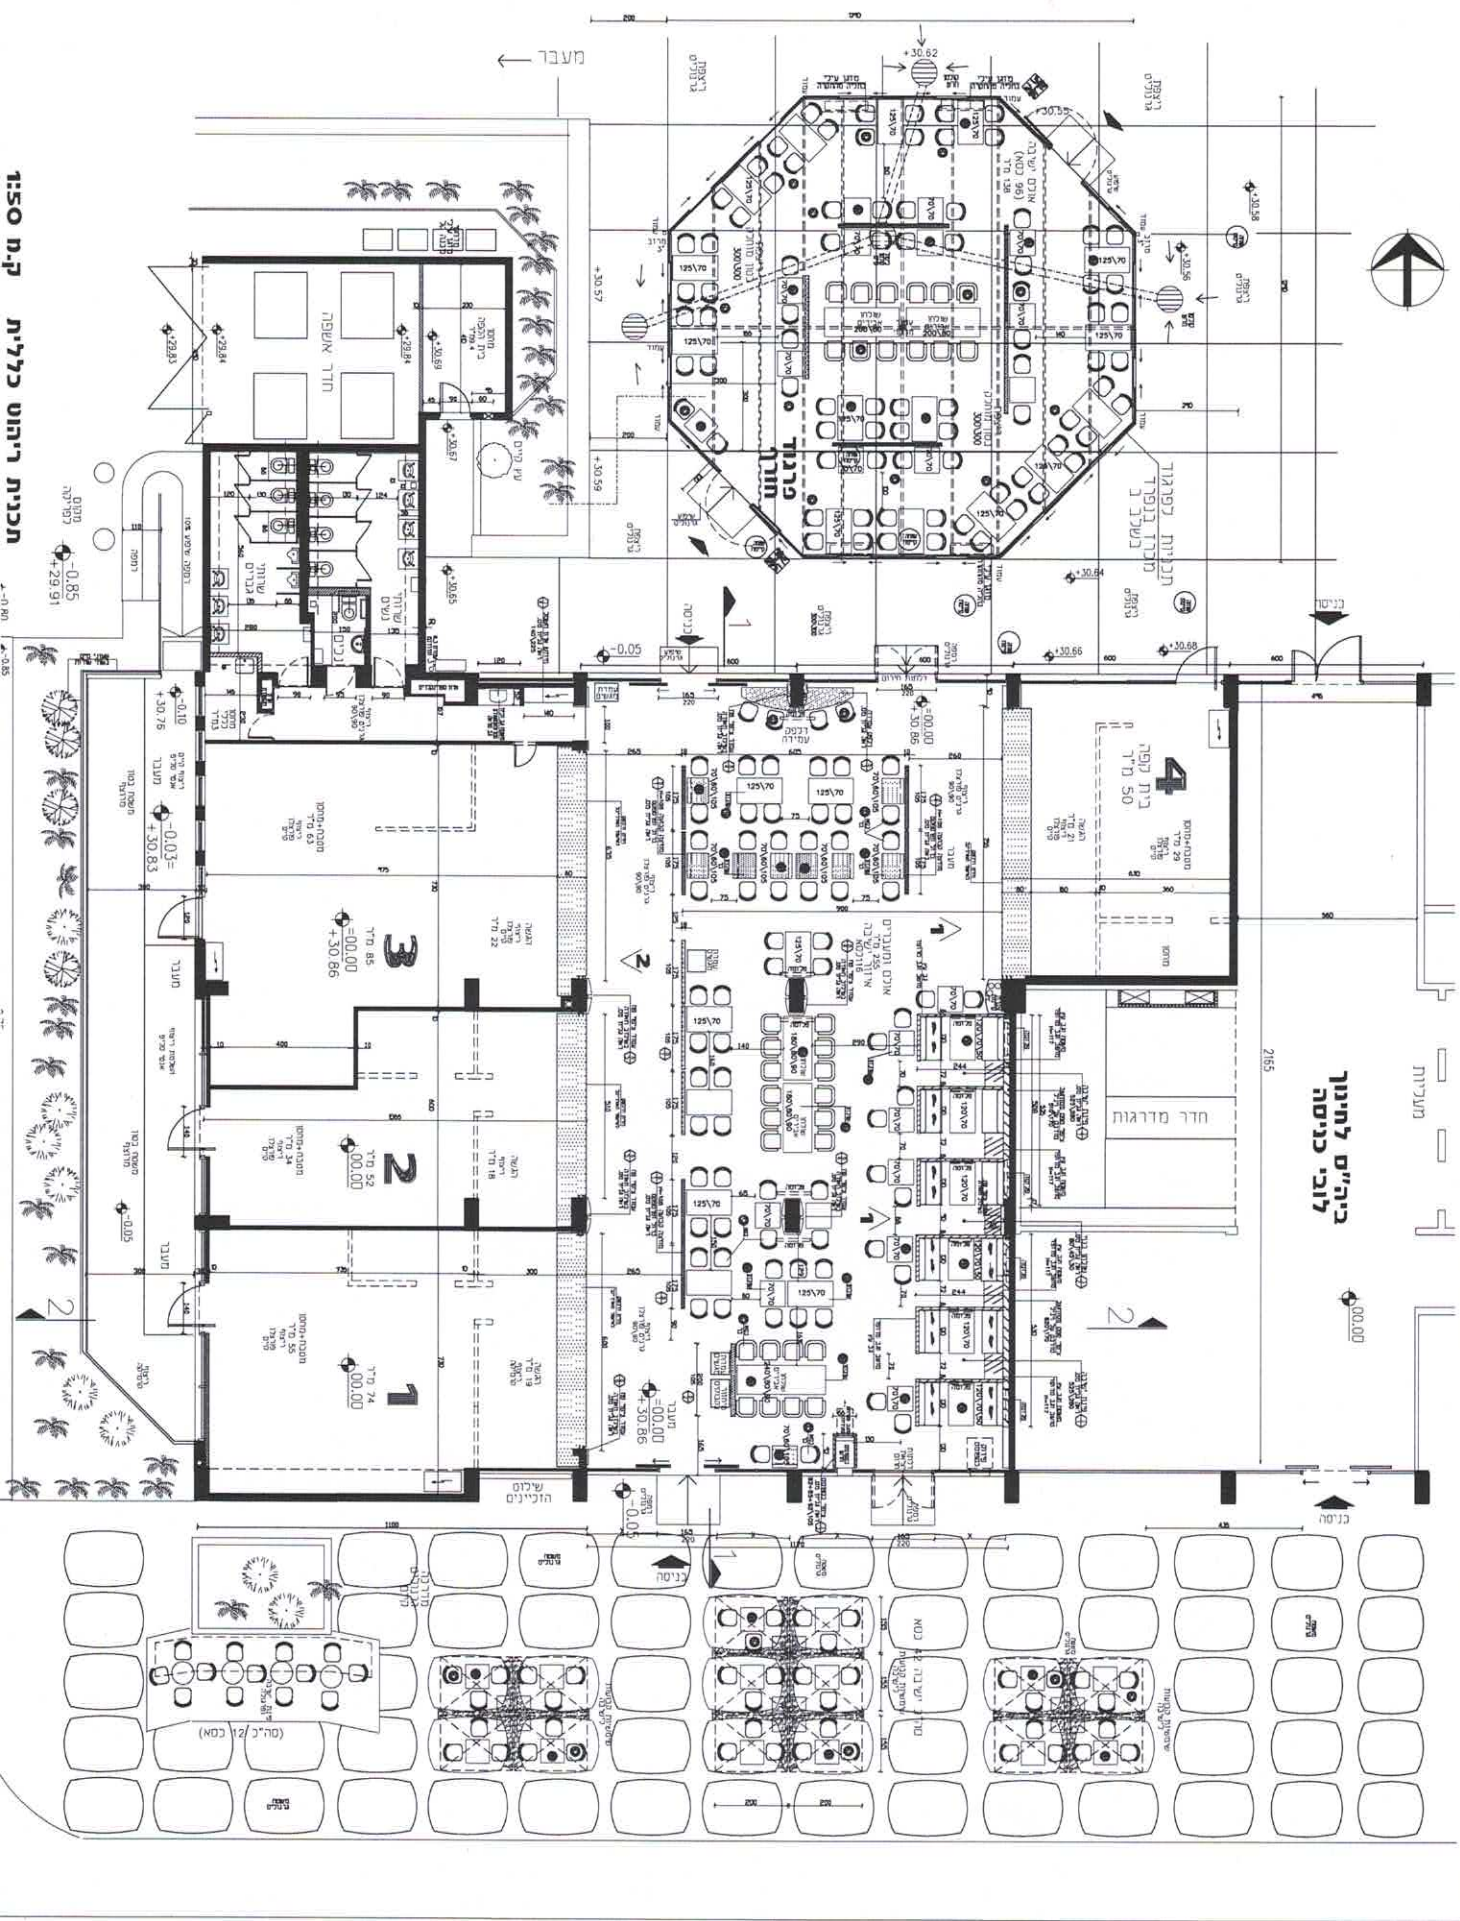

מכנית ריהוט כללית - ק"מ 1:50

בית"ם לחינוך
לובי בניסמה

2155

* 0.00
0.00
0.00
0.00

מיקום	מיקום	מיקום	מיקום
1	2	3	4
5	6	7	8
9	10	11	12
13	14	15	16
17	18	19	20
21	22	23	24
25	26	27	28
29	30	31	32
33	34	35	36
37	38	39	40
41	42	43	44
45	46	47	48
49	50	51	52
53	54	55	56
57	58	59	60
61	62	63	64
65	66	67	68
69	70	71	72
73	74	75	76
77	78	79	80
81	82	83	84
85	86	87	88
89	90	91	92
93	94	95	96
97	98	99	100