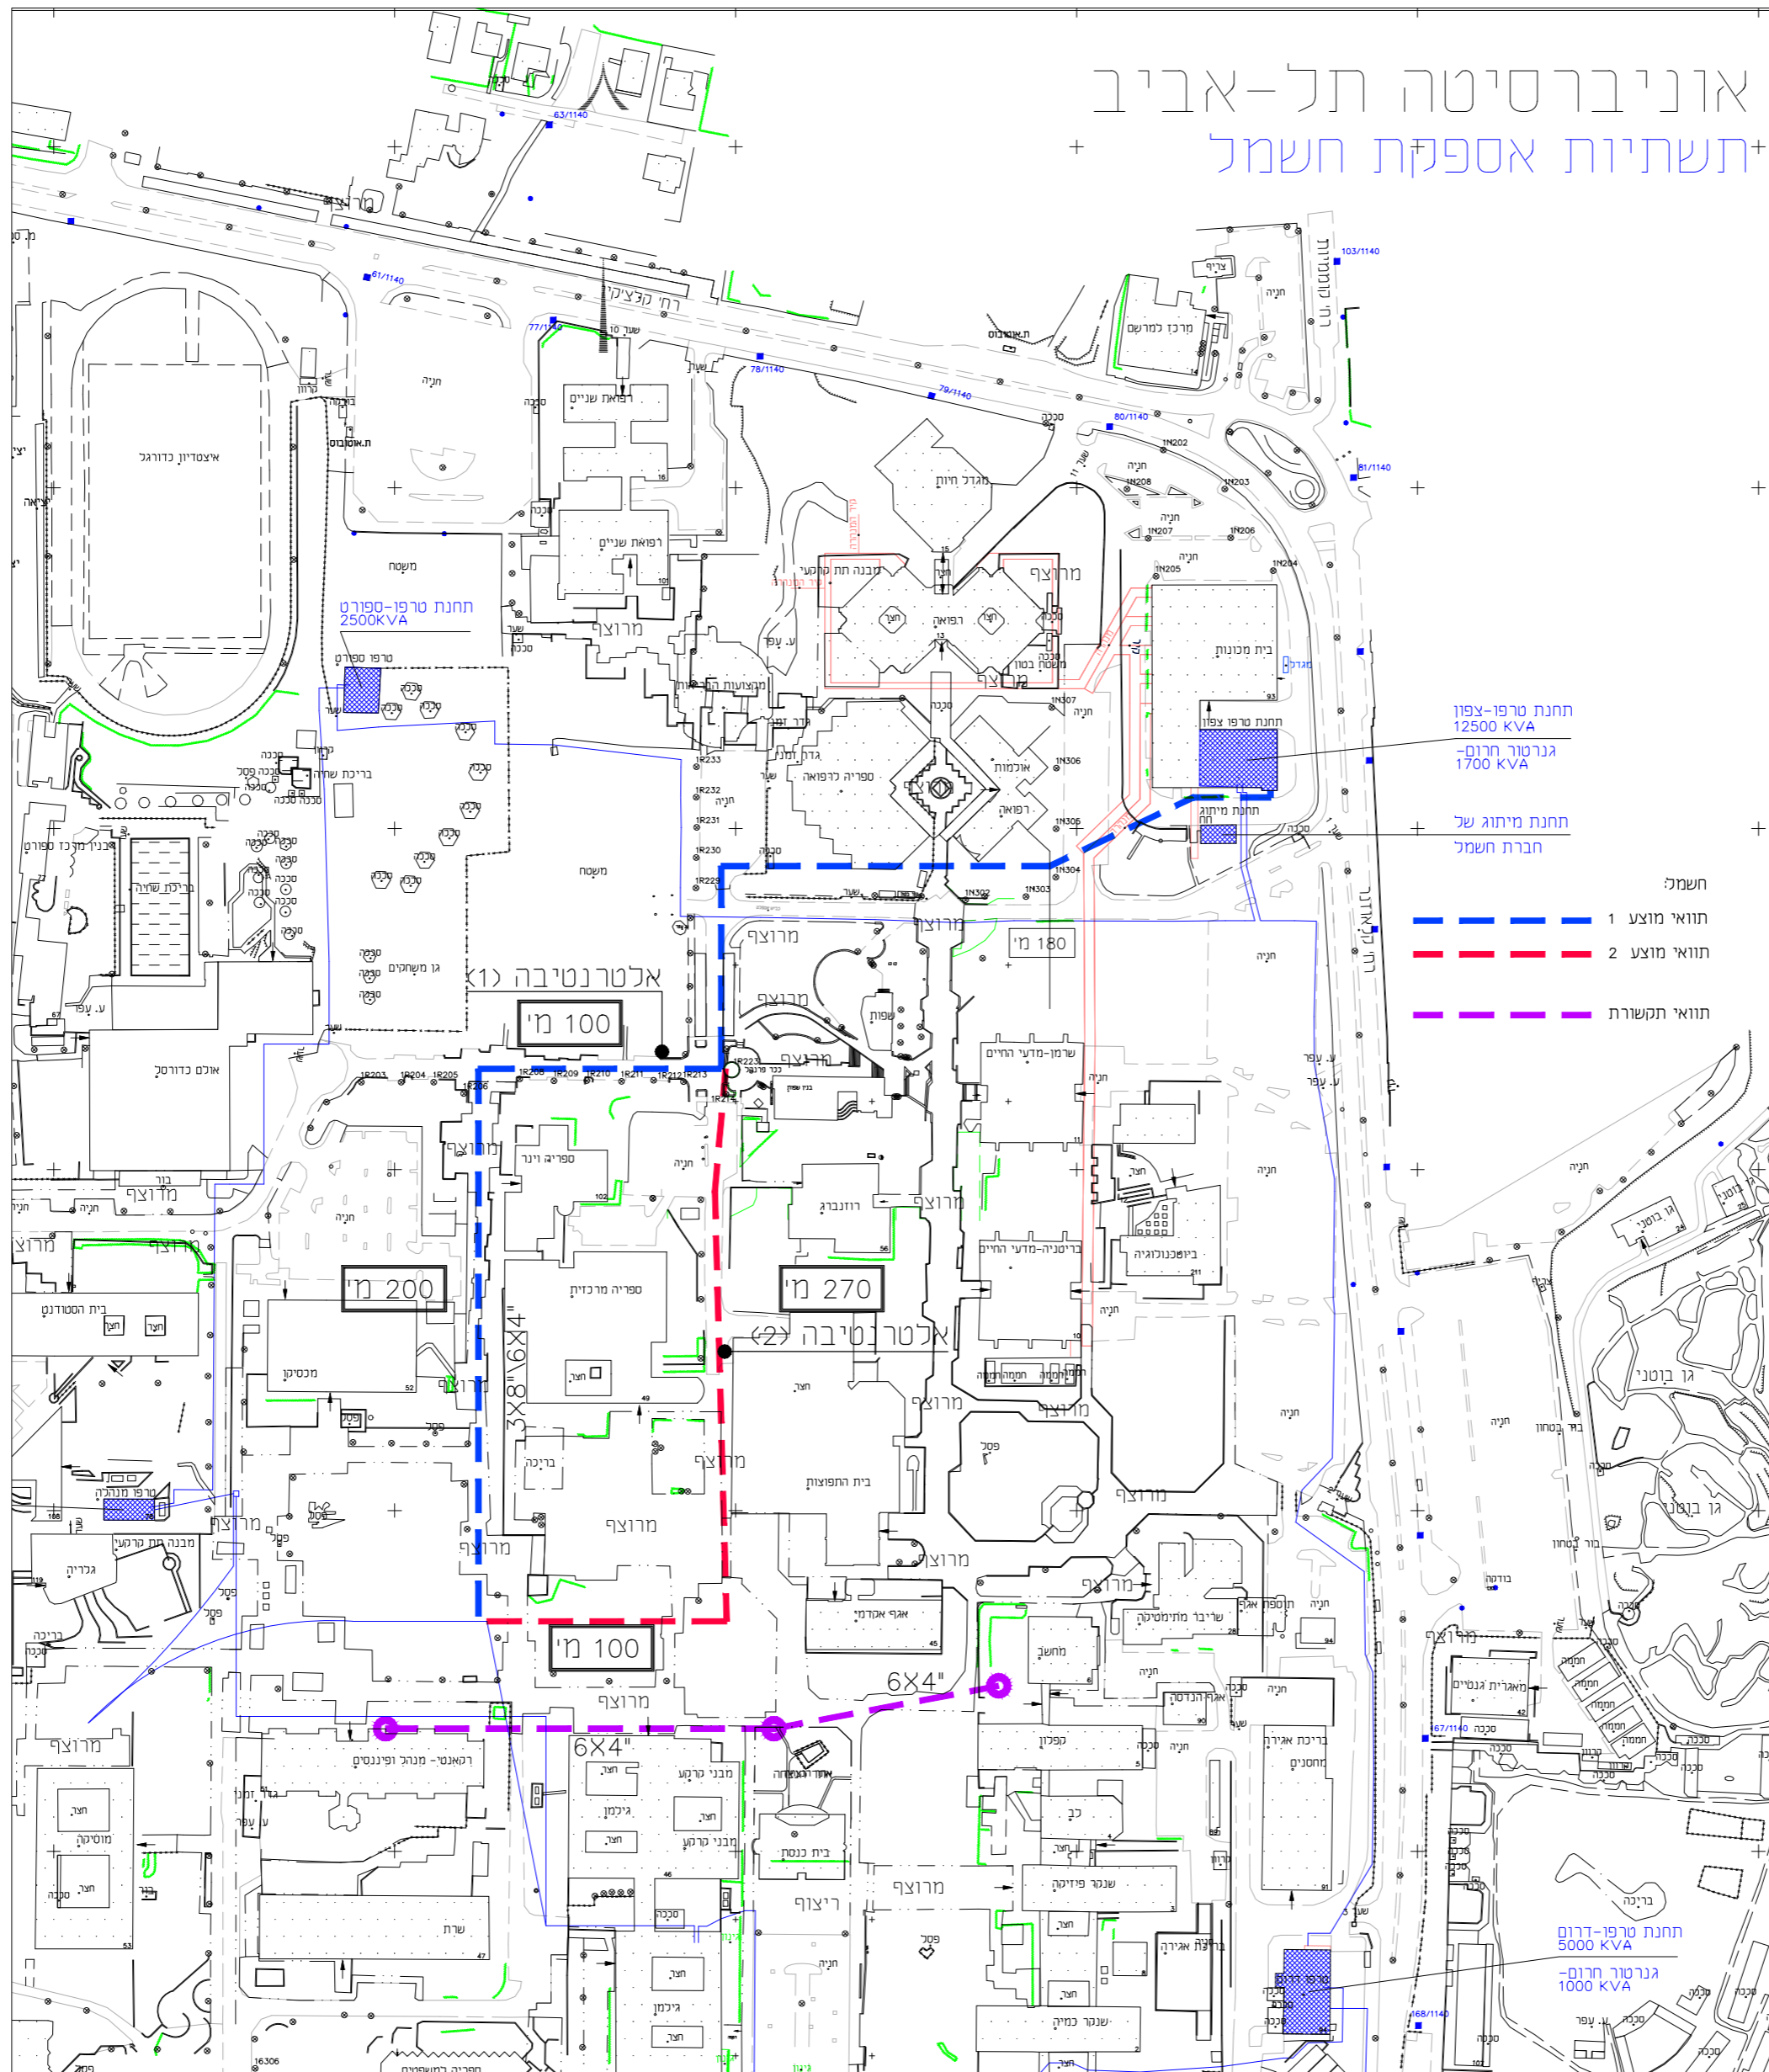

אוניברסיטה תל-אביב + תשתיות אספקת חשמל

- חשמל:
- תוואי מוצע 1
 - תוואי מוצע 2
 - תוואי תקשורת

- תוואי מידע 1
תוואי מידע 2
- תשתיות תקשורת וטלפון
תשתיות אספקת חשמל
תשתיות מים
תשתיות ביוב
תשתיות ניקוז
תשתיות מיוזג אוויר
תשתיות מיוזג אוויר

- מקרא
- רמזור
 - תמרור
 - ע.מ.ג.
 - עמוד חשמל
 - ארון חשמל
 - ע.ת.א.ר.ה.
 - עמוד
 - ניסוד-שוחה
 - מבנה
 - אספספ
 - דרך עפר
 - גדר חיה
 - גבול מעובד
 - גדר רשת
 - מראה
 - ערוב
 - קובץ עשים
 - ענף ברזשים
 - גדר אבו
 - עץ
 - נכודת גובה
 - קו גובה משני
 - קו גובה ראשי
 - שמות ביוב
 - מגופ
 - צינור
 - שלט

קמפוס אוניברסיטת תל - אביב	
שם הפרויקט: תשתיות חשמל	
הוכן ע"י: אוניברסיטה תל-אביב	לעיון בלבד.
שם טובע: נתע קו ירוק תשתיות תקשורת וטלפון	שם טלפון: אדריכלית
תאריך: 28.11.21	קנימ: 1:250
הערות: התכנית הינה עקרונית ולעיון בלבד, ומבוססת על הערכת המיקום בפועל. אין לראות בתכנית זו בסיס לתכנון.	