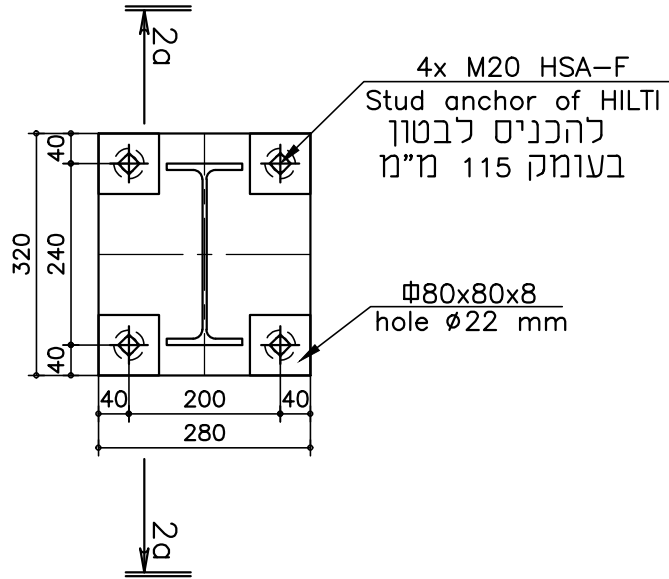

קרבתן ושות' חברה להנדסה בע"מ.

KARBAN & CO., ENGINEERING LTD.-9 HAPERAHIM ST. HAIFA, ISRAEL 34733 חיפה-רח' הפרחים 9.

TEL. (972) - 04-8254222 טל. פקס. (972) - 04-8255778 E-mail: karban@netvision.net.il

חתך 2-2
1:10