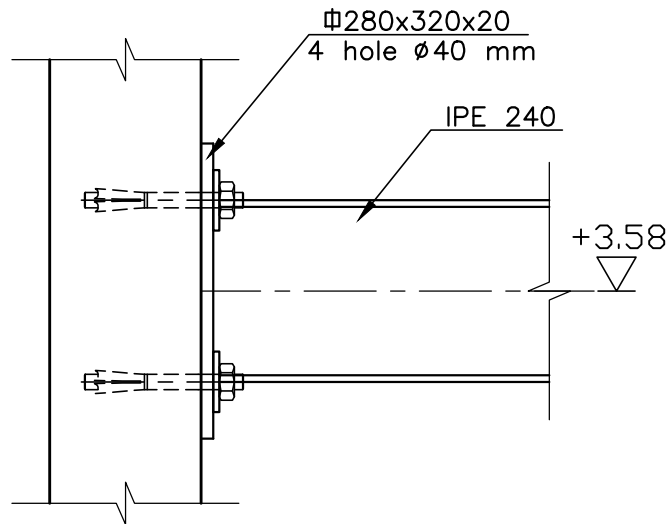

חתך 2a-2a
1:10

1:10	2016-23	שייר למפלס +3.75	P0	זוויה	23.01.19	תכנן Des.
						שרטט Drw.
						בקר Chk.
קנה מידה Scale	מס. עבודה Job No	מס. תוכנית Dwg. No.	מס. הוצאה Issue	שם Name	תאריך Date	