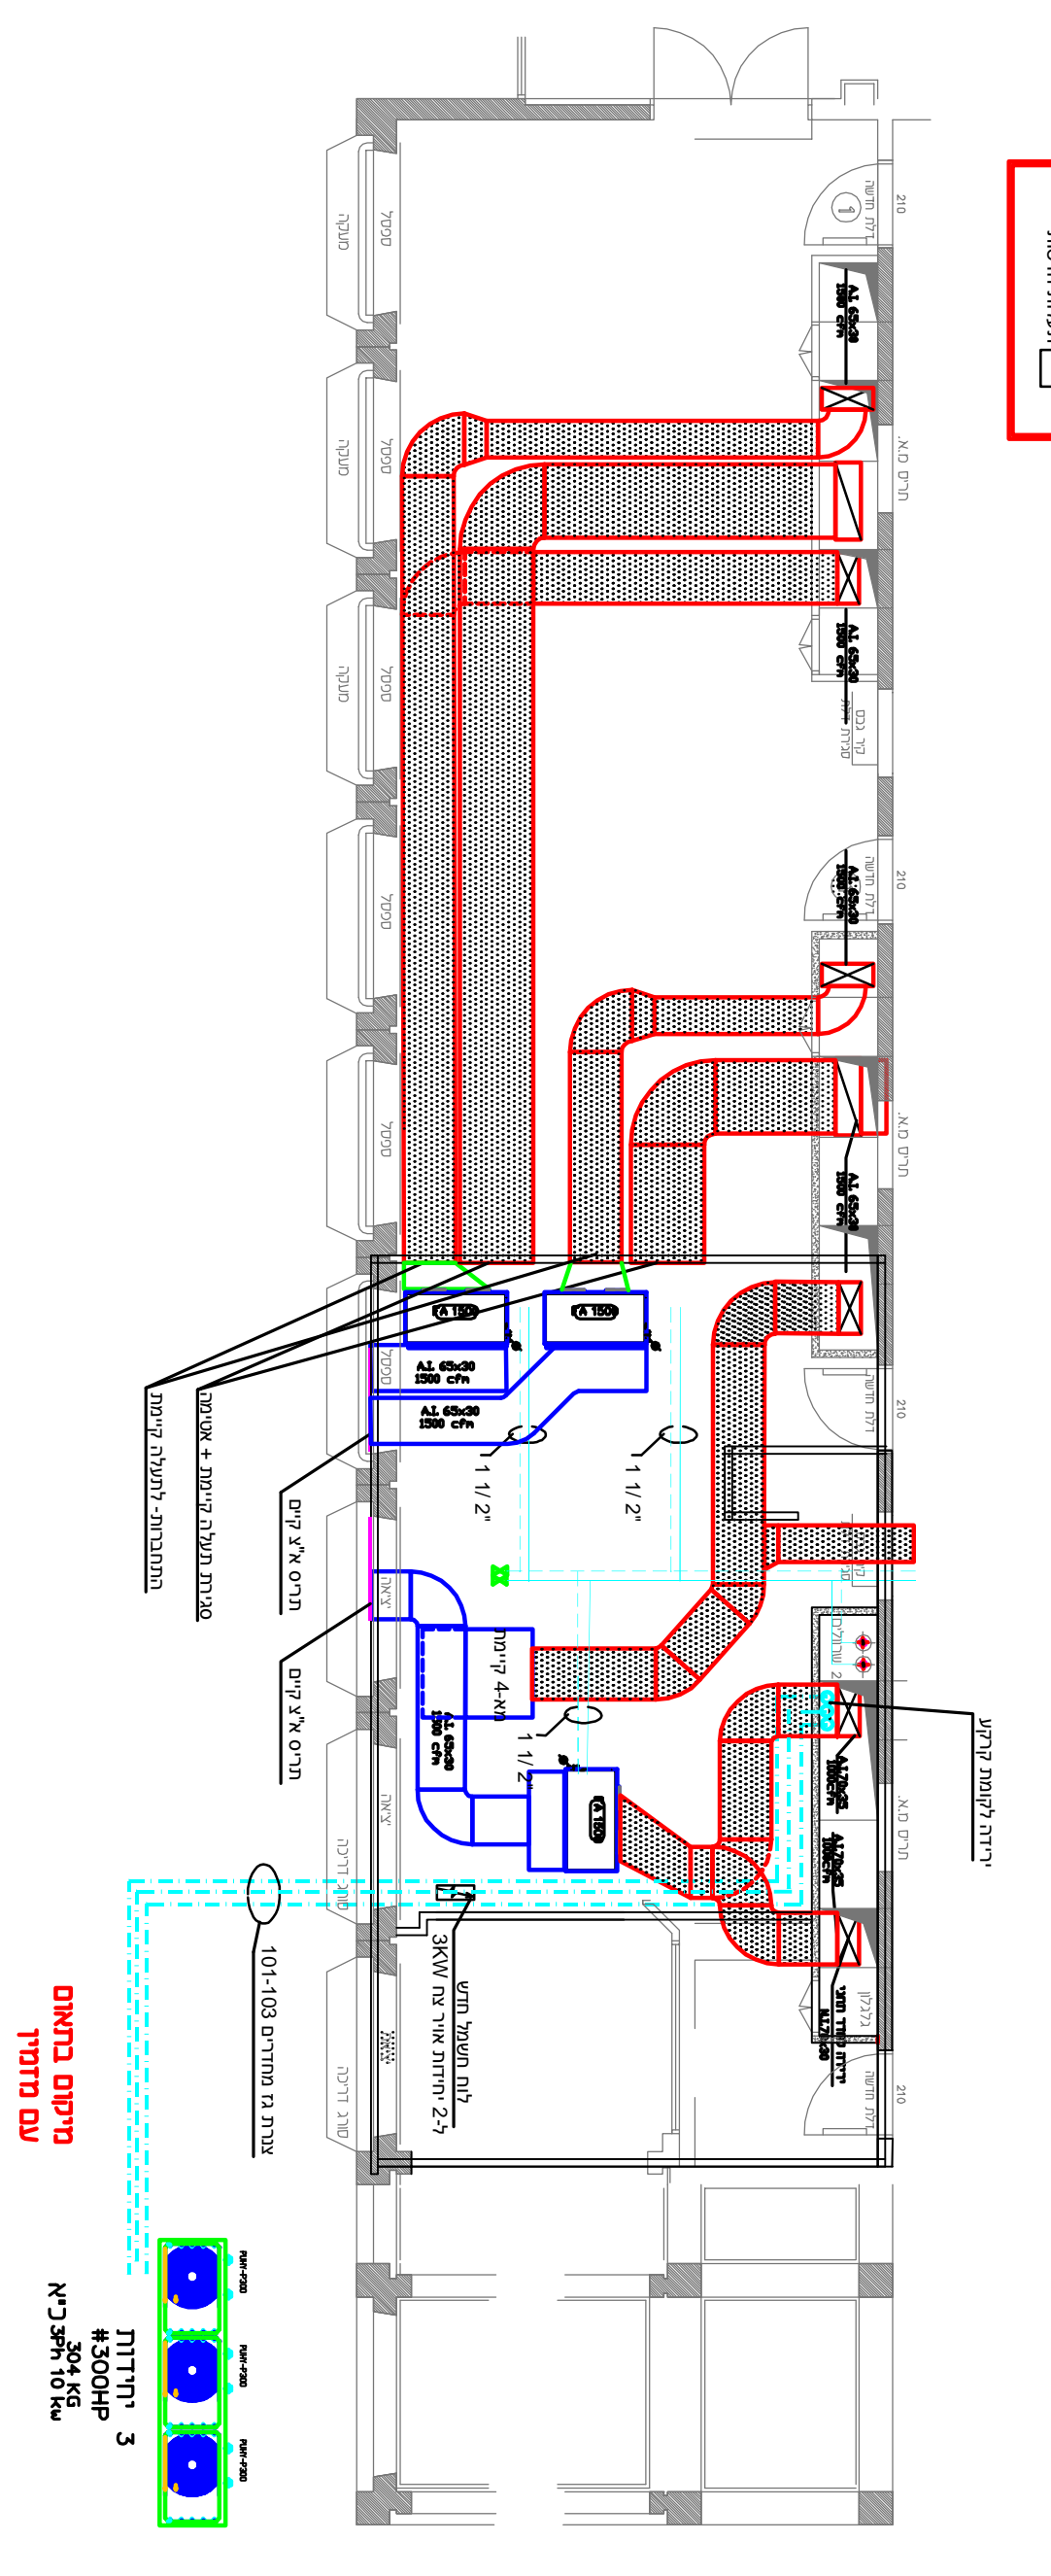

קומת קרקע מעבד חדש