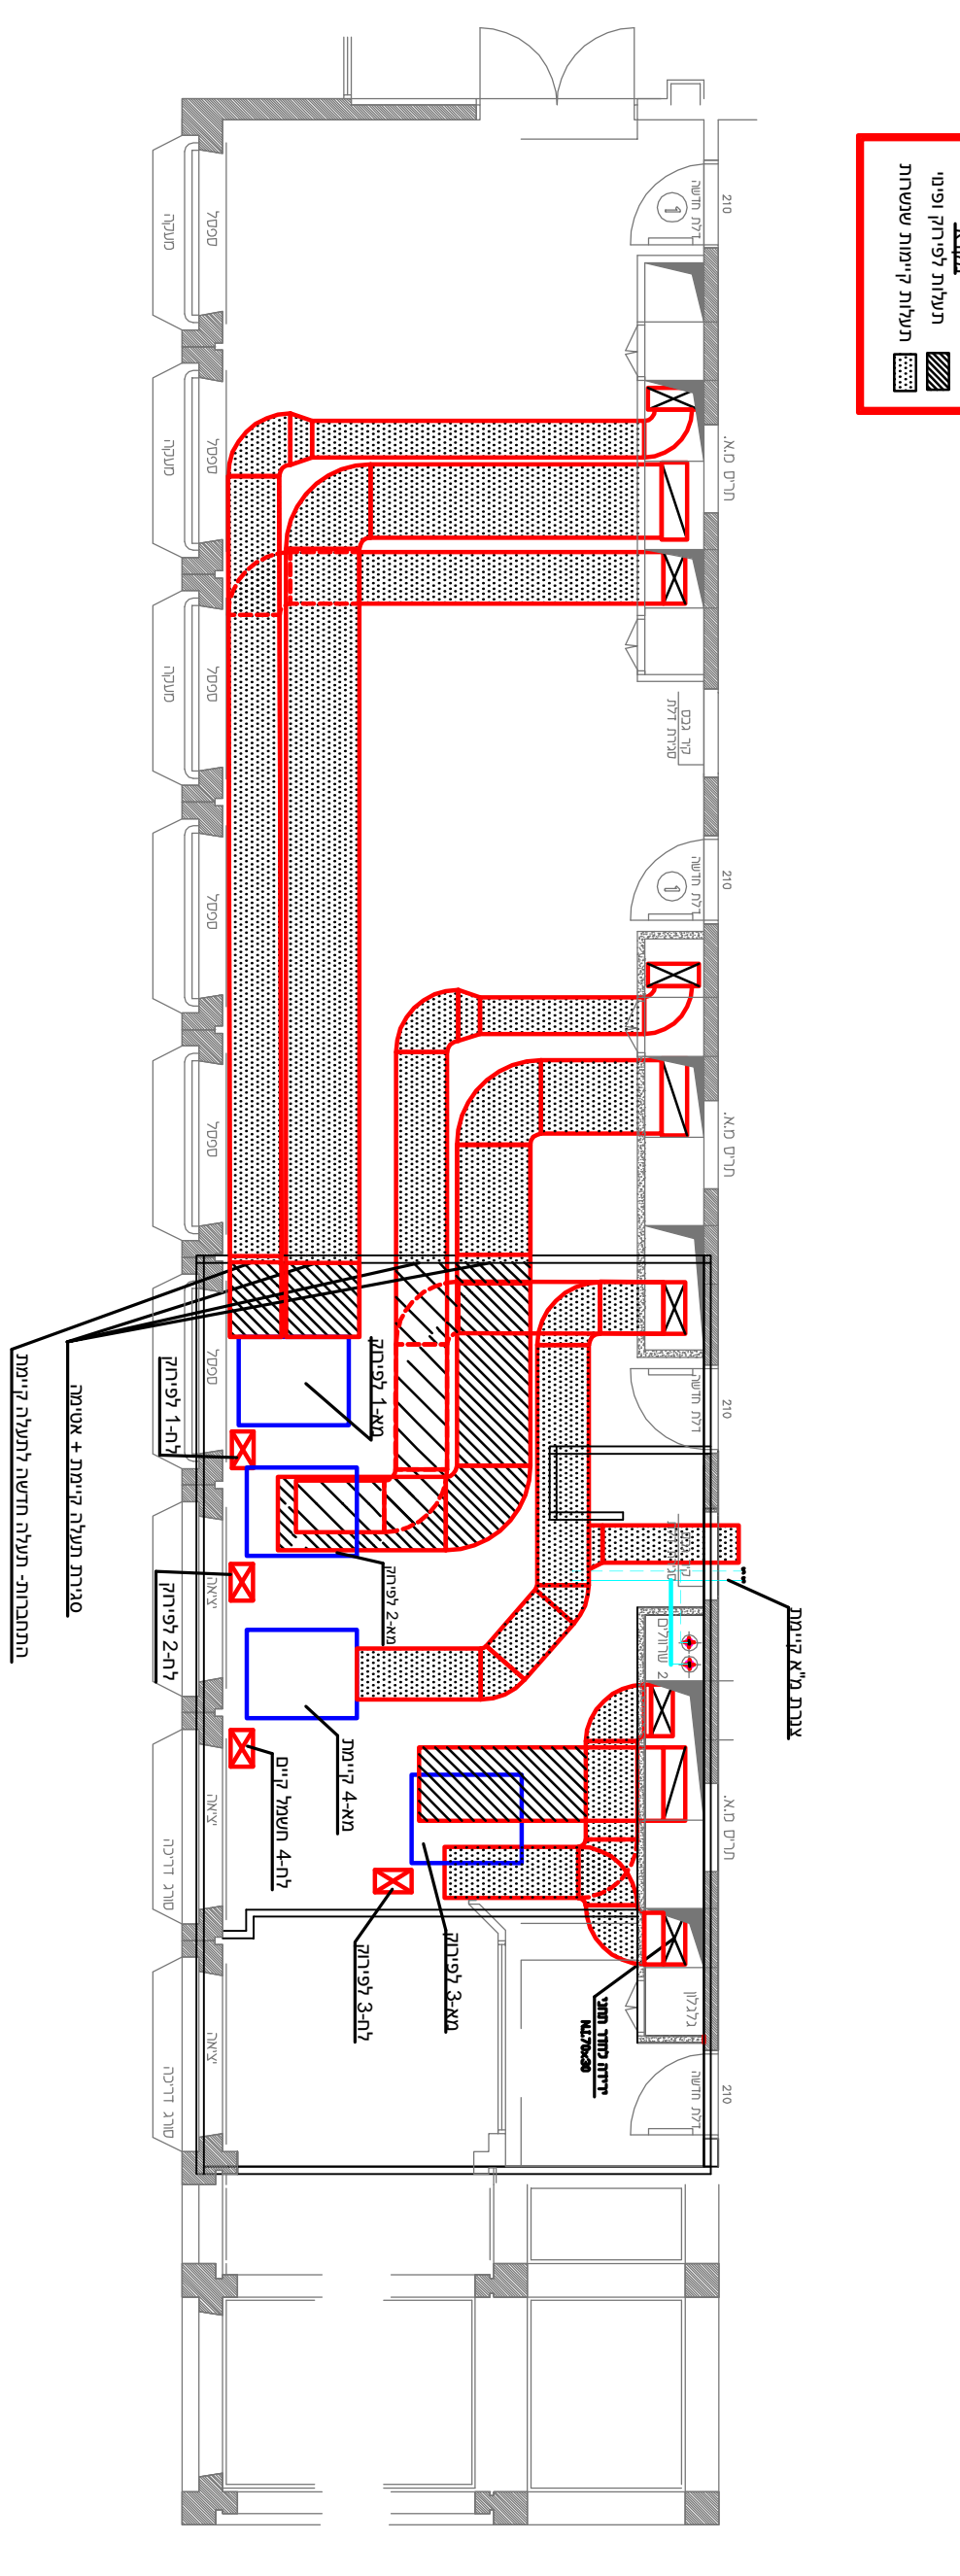

קומת קרקע מעבד קיים