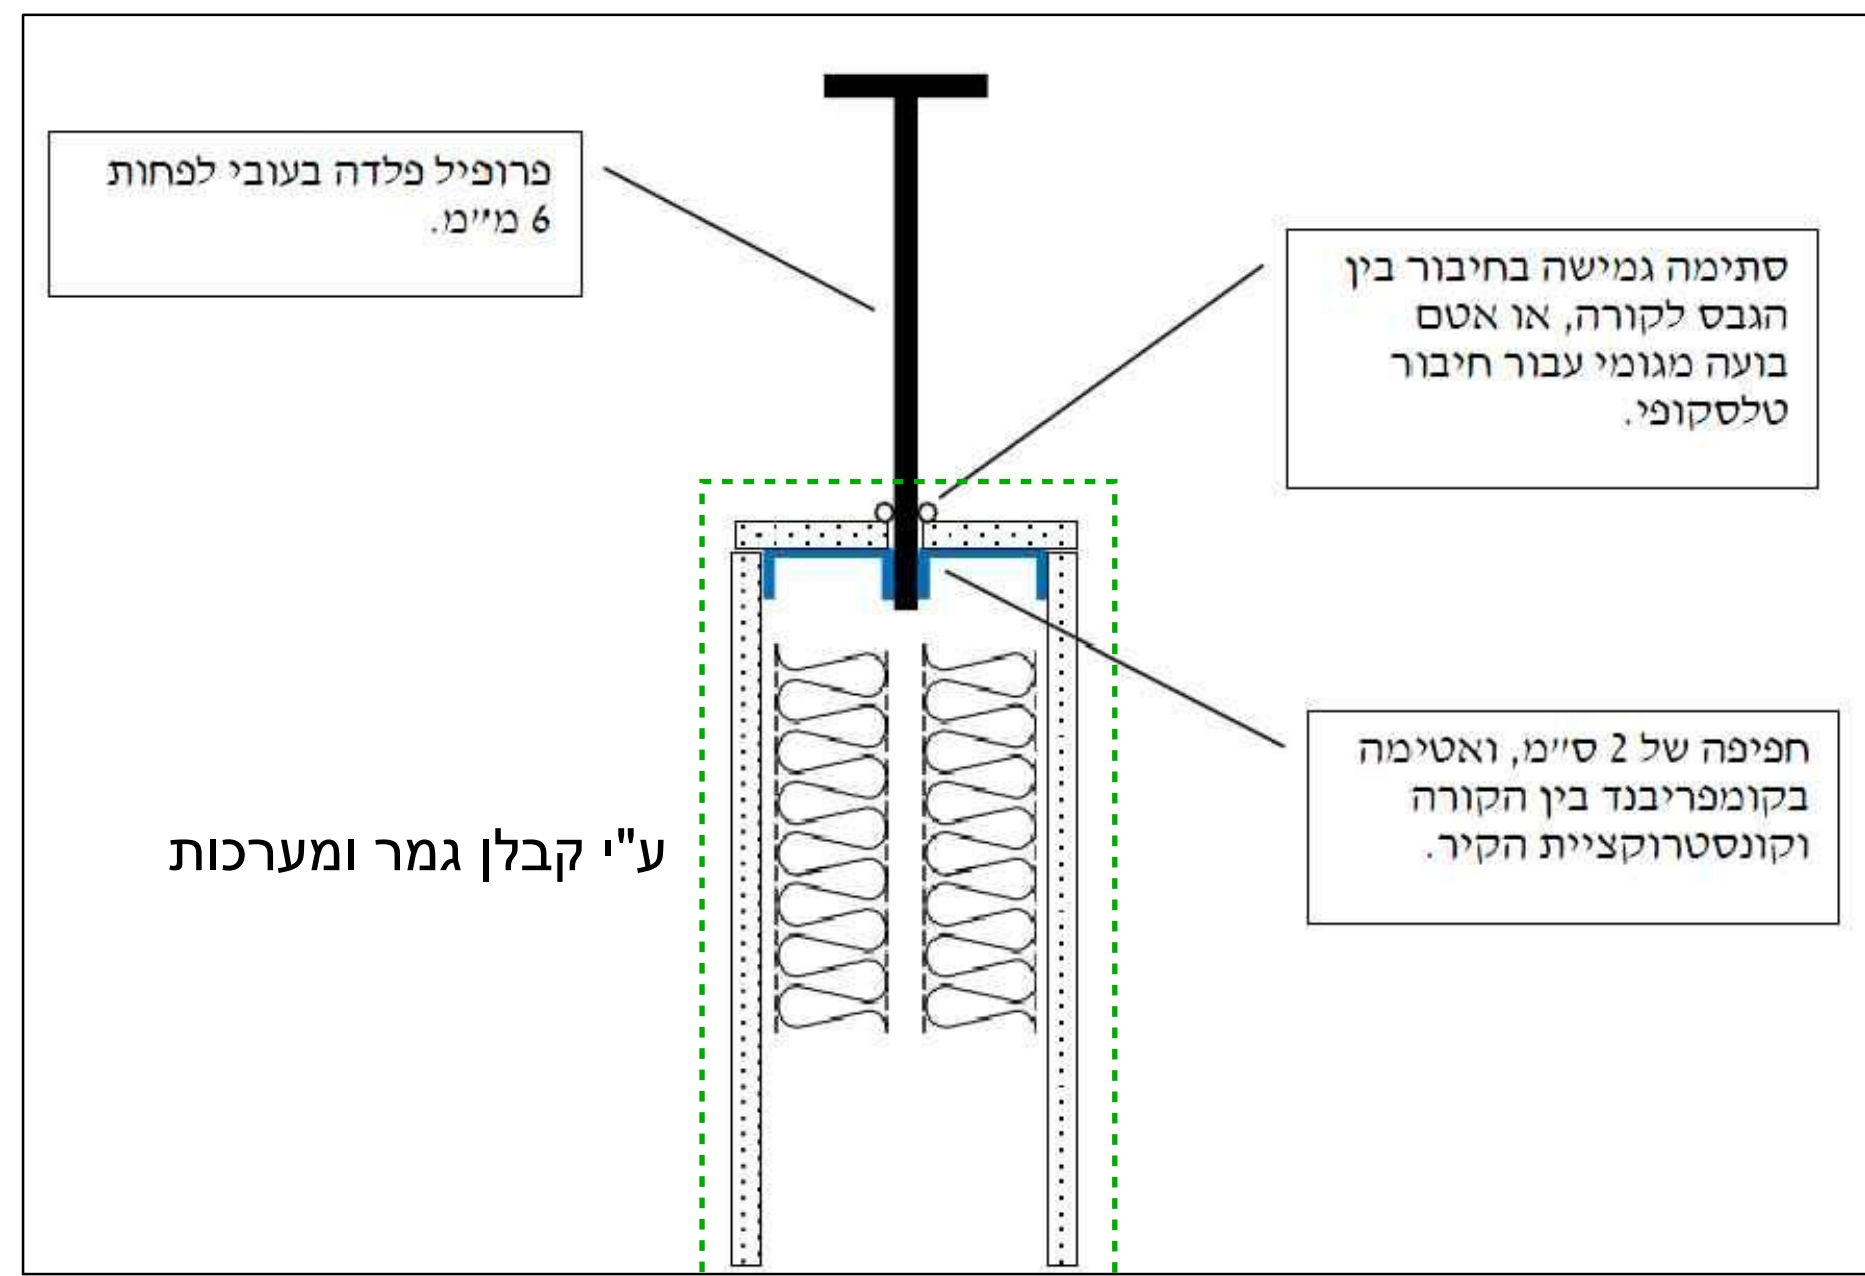

פרט איטום אקוסטי - חיבור רצפה/תקרה עם פרופיל קיר מסך אופקי

1

פרט איטום אקוסטי - חיבור מחיצת גבס לפרופיל קיר מסך אנכי

2