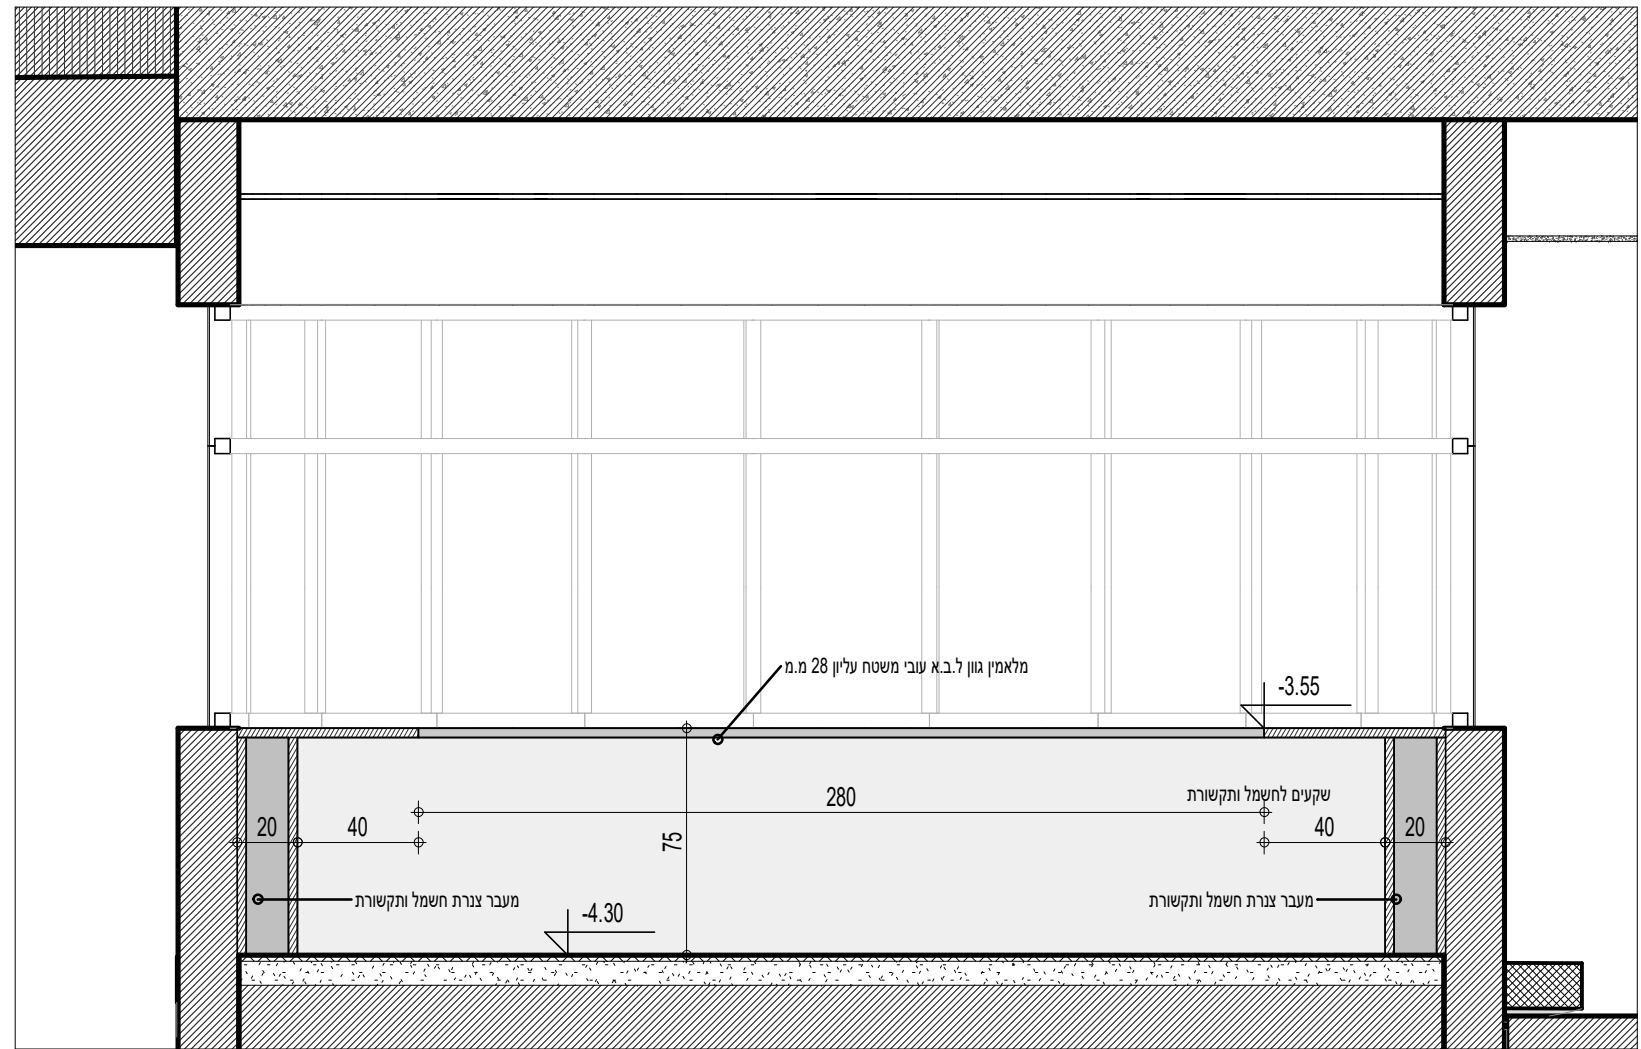

1 תכנית שולחן בקרה
1 : 50

2 חתך שולחן בקרה
1 : 25

קני"מ: As indicated
מטרה: לביצוע
שרטוט: עילם
תאריך עדכון: 07/08/22

רשימת ריהוט 6-A7
שולחן בקרה בחניון

קולקר קולקר אפשטיין אדריכלים
רח' המלך גורג' 27 ירושלים 94261
טל: 625 4603 פקס: 623 5749
רח' מנחם בגין 19 תל אביב 61002
טל: 687 5717 פקס: 687 5754