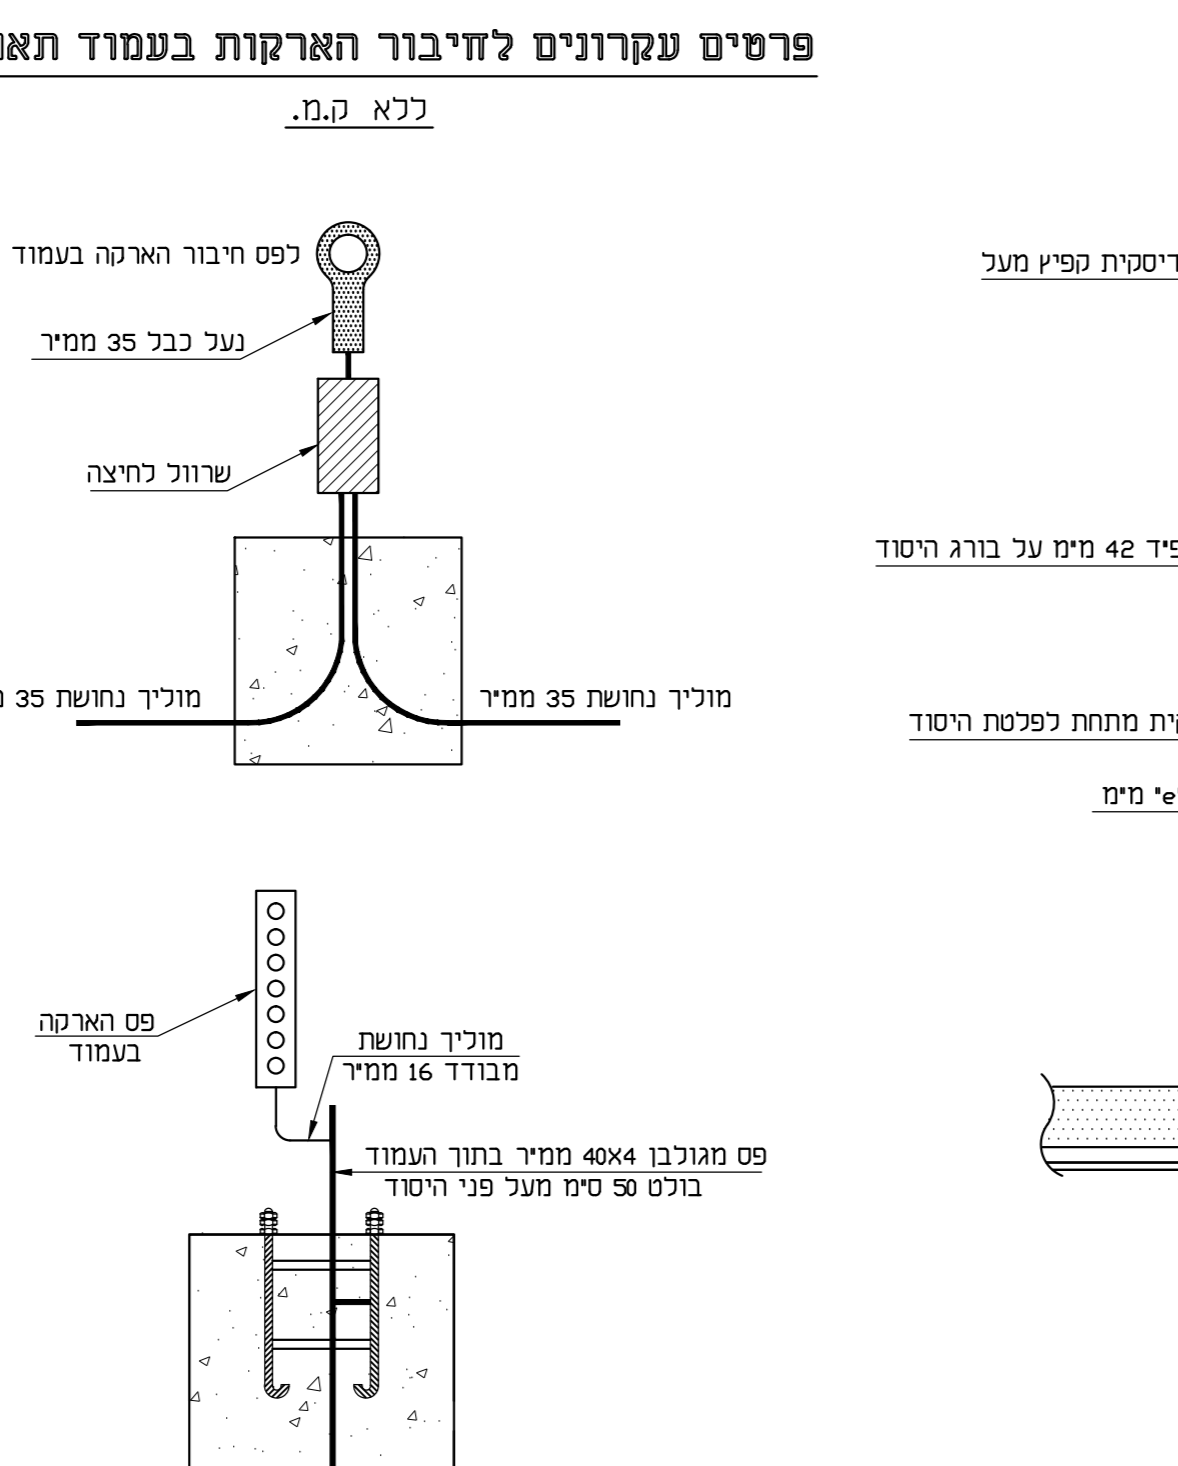

- ### הערות
1. כל רגובה חבוצה בהתאם למפרט הפנימי. לוח האמצעי. במספר הכבלי המותאם.
 2. כל כבל בתוך שחת מעבר ישא ששם דוהי מרובי צעדי יעוד של כל כבל עם סימו מש משלג סימו מרובי.
 3. לפני קציע פיריות על הבגרי כוודא שאין כל אמצעי אחר יאגע יעד פיריות בכל מקום כגון כבל שחום אחרים יש לבצע את חפירה בזהירות מירית וממית הודר בעבודת יד.
 4. לפני הותנת כל פריס יודו קמיון תאורה פנסים. פמש יודו. נרות יודו.
 5. על כל עמוד חרש יובצע שלש הפצוץ את גבולו וכו ששם נוסף אשר בו יצוין מסי העמוד לפי הוריות המפפת.
 6. כל כבל בעמוד הוא בתוך שחת כעבר ישא ששם דוהי מרובי צעדי יעוד פיריות מוח לוח חתו הבגרי. מורה עמל חודר הכבלי כמו זו יש פנסי את האדים בבגרי ואלו ההודים באמצעות שרונים חרשיתים.
 7. כל האזיים במגש הפירי יש שלש כשלים שורה על יעד המאי.
 8. פרט עמודי תאורה ושחת יש כראת בתוכנית פנסי.
 9. חודר מודיק להותח צורת הכבלי בבגרי יש לבצע בהתאם לתכנית תאום משרות בהתאם להוריות המפפת בשטח.
 10. כל עמודי תאורה חרשית אשר יותנתו במסגרת פיריות זו. במקום עמודי תאורה יציעים יודו עם פנסי כרס תאמת כרבי היסוד הרשיים.

עמוד תאורה מפלדה בחתך עגול קוני בגובה 5 מ' עם גוף תאורה למדרכה/שביל מדגם ECORAYS - AEC 42W, 4060Lm, 3000K

מידות	A	C	D
20	60	80	
20	60	100	

מידות	A	C	D
20	60	80	
20	60	100	

מידות	A	C	D
20	60	80	
20	60	100	