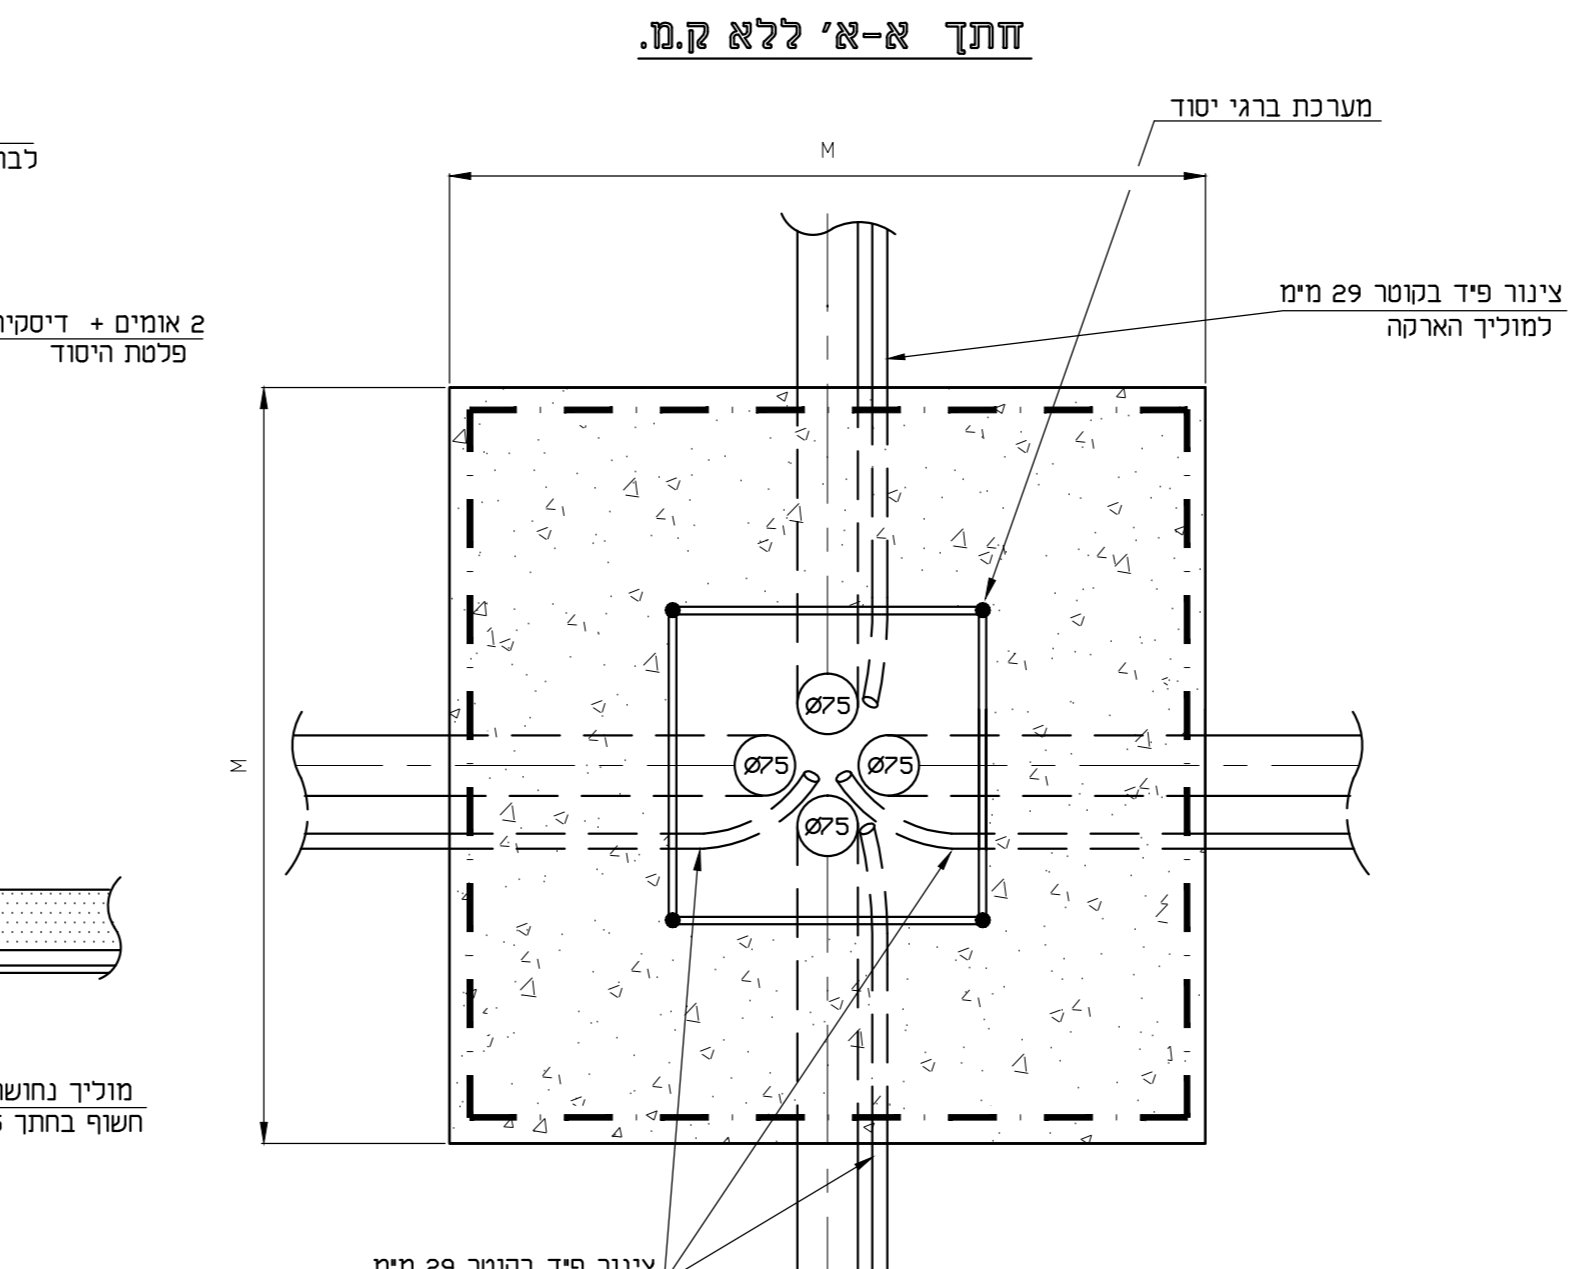

- ### הערות
1. כל רגובה חבוצה בהתאם למפרט הפנימי. לוח האמצעי. במספר הכבלי המותאם.
 2. כל כבל בתוך שחת מעבר ישא ששם דוהי מרובי צעדי יעוד של כל כבל עם סימו מש משלג סימו מרובי.
 3. לפני קציע פיריות על הבגרי כוודא שאין כל אמצעי אחר יאגע יעד פיריות בכל מקום כגון כבל שחום אחרים יש לבצע את חפירה בזהירות מירית וממית הודר בעבודת יד.
 4. לפני הותנת כל פריס יודו קמיון תאורה פנסים. פמש יודו. נרות יודו.
 5. על כל עמוד חרש יובצע שלש הפצוץ את גבולו וכו ששם נוסף אשר בו יצוין מסי העמוד לפי הוריות המפפת.
 6. כל כבל בעמוד הוא בתוך שחת כעבר ישא ששם דוהי מרובי צעדי יעוד פיריות מוח לוח חתו הבגרי. מורה עמל חודר הכבלי כמו זו יש פנסי את האדים בבגרי ואלו ההודים באמצעות שרונים חרשיתים.
 7. כל האזיים במגש הפירי יש שלש כשלים שורה על יעד המאי.
 8. פרט עמודי תאורה ושחת יש כראת בתוכנית פנסי.
 9. חודר מודיק להותח צורת הכבלי בבגרי יש לבצע בהתאם לתכנית תאום משרות בהתאם להוריות המפפת בשטח.
 10. כל עמודי תאורה חרשית אשר יותנתו במסגרת פיריות זו. במקום עמודי תאורה יציעים יודו עם פנסי כרס תאמת כרבי היסוד הרשיים.

עמוד תאורה מפלדה בחתך עגול קוני בגובה 5 מ' עם גוף תאורה למדרכה/שביל מדגם ECORAYS - AEC 42W, 4060Lm, 3000K

מידות	A	C	D
20	60	80	
20	60	100	

מידות	A	C	D
20	60	80	
20	60	100	

מידות	A	C	D
20	60	80	
20	60	100	

מידות	A	C	D
20	60	80	
20	60	100	

ECORAYS
 Ecorays Ltd.
 ת.ד. 422 קמ"ג 05-8134188
 E-mail: eng@ecorays.co.il

UN-059-E02
 אוניברסיטת תל אביב
 רחוב הירוקים
 תל אביב

פרט חפירה להשתלת תקשורת חשמל תאורה
 חתך עגול קוני
 מיקום: 0
 סדר: 05-059-E02
 סדר: 0
 סדר: 0
 סדר: 0