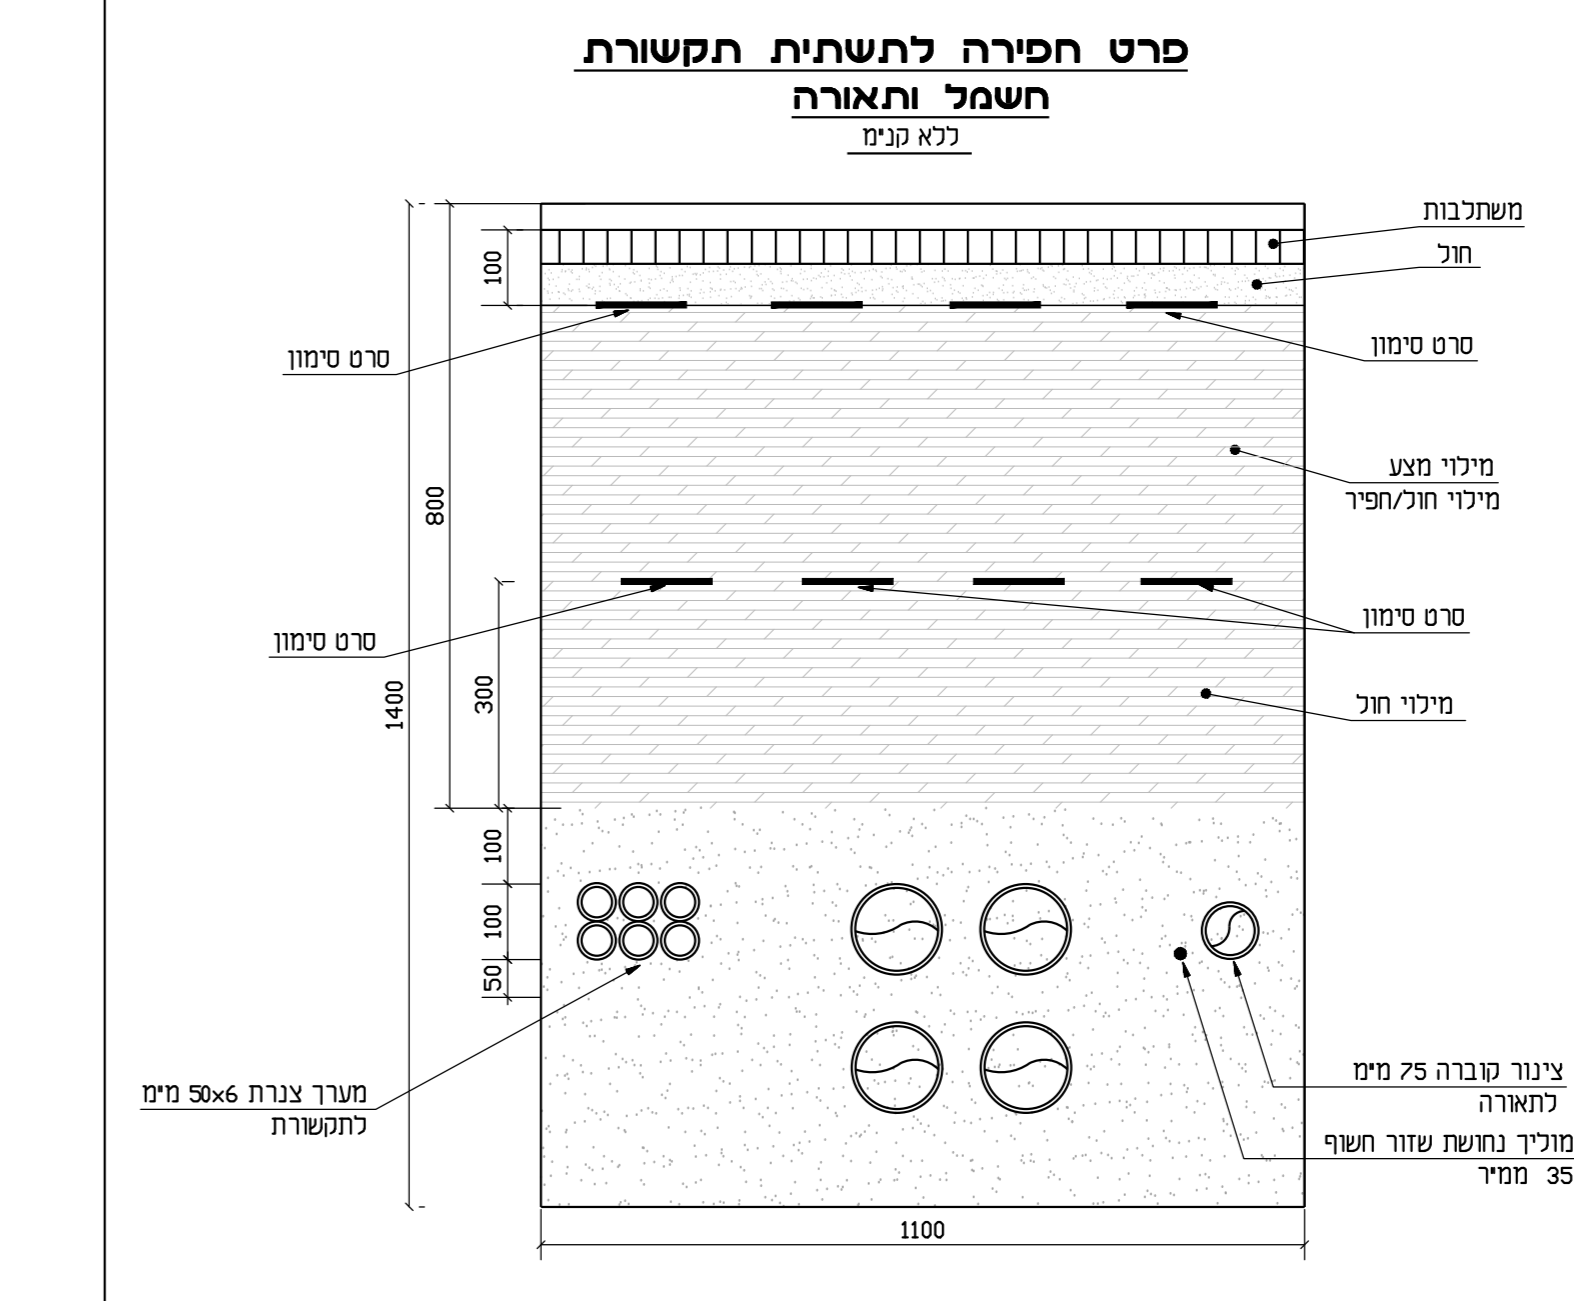

- ### הערות
1. כל רגובה חבוצה בהתאם למפרט הפנימי. לוח האמצעי. במספר הכבלי המותאם.
 2. כל כבל בתוך שחת מעבר ישא ששם דוהי מרובי צעדי יעוד של כל כבל עם סימו מש משלג סימו מרובי.
 3. לפני קציע פיריות על הבגרי כוודא שאין כל אמצעי אחר יאגע יעד פיריות בכל מקום כגון כבל שחום אחרים יש לבצע את חפירה בזהירות מירית וממית הודר בעבודת יד.
 4. לפני הותנת כל פריס יודו קמיון תאורה פנסים. פמש יודו. נרות יודו.
 5. על כל עמוד חרש יובצע שלש הפצוץ את גבולו וכו ששם נוסף אשר בו יצוין מסי העמוד לפי הוריות המפפת.
 6. כל כבל בעמוד הוא בתוך שחת כעבר ישא ששם דוהי מרובי צעדי יעוד פיריות מוח לוח חתו הבגרי. מורה עמל חודר הכבלי כמו זו יש פנסי את האדים בבגרי ואלו ההודים באמצעות שרונים חרשיתים.
 7. כל האזיים במגש הפירי יש שלש כשלים שורה על יעד המאי.
 8. פרט עמודי תאורה ושחת יש כראת בתוכנית פנסי.
 9. חודר מודיק להותח צורת הכבלי בבגרי יש לבצע בהתאם לתכנית תאום משרות בהתאם להוריות המפפת בשטח.
 10. כל עמודי תאורה חרשית אשר יותנתו במסגרת פיריות זו. במקום עמודי תאורה יציעים יודו עם פנסי כרס תאמת כרבי היסוד הרשיים.

עמוד תאורה מפלדה בחתך עגול קוני בגובה 5 מ' עם גוף תאורה למדרכה/שביל מדגם ECORAYS - AEC 42W, 4060Lm, 3000K

מידות	A	C	D
20	60	80	
20	60	100	

מידות	A	C	D
20	60	80	
20	60	100	

מידות	A	C	D
20	60	80	
20	60	100	