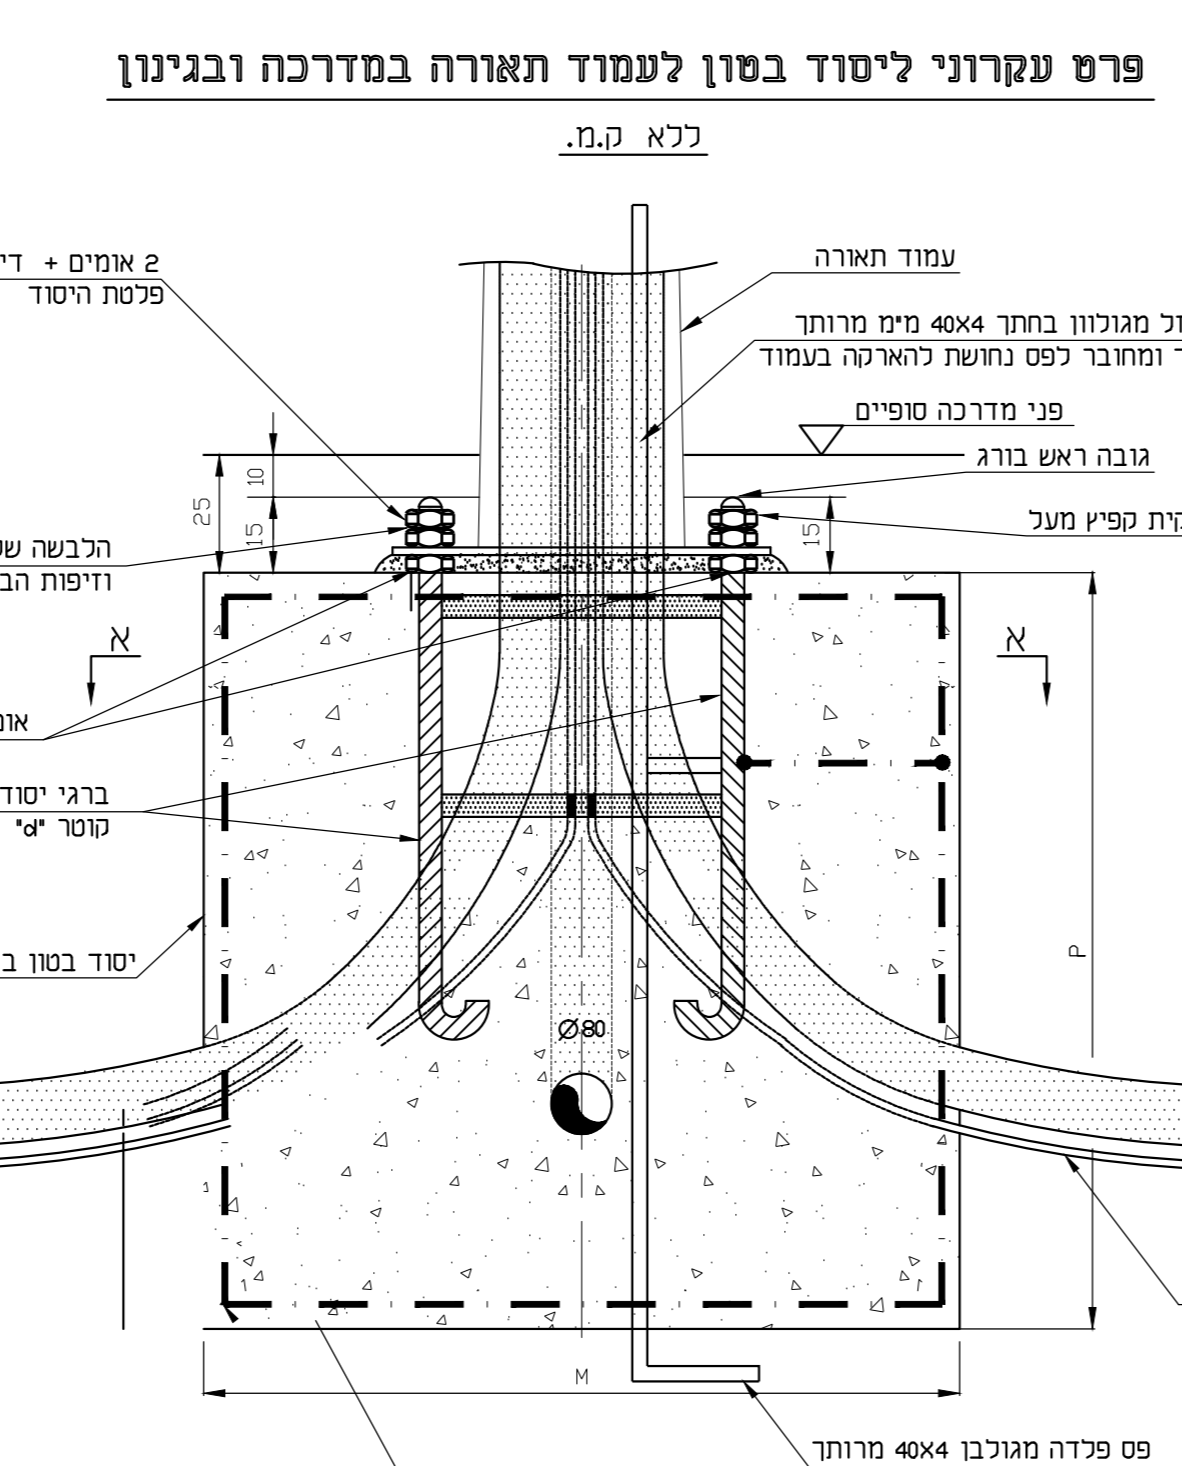

- ### הערות
1. כל רגובה חבוצה בהתאם למפרט הפנימי. לוח האמצעי. במספר הכבלי המותאם.
 2. כל כבל בתוך שחת מעבר ישא ששם דוהי מרובי צעדי יעוד של כל כבל עם סימו מש משלג סימו מרובי.
 3. לפני קציע פיריות על הבגרי כוודא שאין כל אמצעי אחר יאגע יעד פיריות בכל מקום כגון כבל שחום אחרים יש לבצע את חפירה בזהירות מירית וממית הודר בעבודת יד.
 4. לפני הותנת כל פריס יודו קמיון תאורה פנסים. פמש יודו. נרות יודו.
 5. על כל עמוד חרש יובצע שלש הפצוץ את גבולו וכו ששם נוסף אשר בו יצוין מסי העמוד לפי הוריות המפפת.
 6. כל כבל בעמוד הוא בתוך שחת כעבר ישא ששם דוהי מרובי צעדי יעוד פיריות מוח לוח חתו הבגרי. מורה עמל חודר הכבלי כמו זו יש פנסי את האדים בבגרי ואלו ההודים באמצעות שרונים חרשיתים.
 7. כל האזיים במגש הפירי יש שלש כשלים שורה על יעד המאי.
 8. פרט עמודי תאורה ושחת יש כראת בתוכנית פנסי.
 9. חודר מודיק להותח צורת הכבלי בבגרי יש לבצע בהתאם לתכנית תאום משרות בהתאם להוריות המפפת בשטח.
 10. כל עמודי תאורה חרשית אשר יותנתו במסגרת פיריות זו. במקום עמודי תאורה יציעים יודו עם פנסי כרס תאמת כרבי היסוד הרשיים.

עמוד תאורה מפלדה בחתך עגול קוני בגובה 5 מ' עם גוף תאורה למדרכה/שביל מדגם ECORAYS - AEC 42W, 4060Lm, 3000K

מידות	A	C	D
20	60	80	
20	60	100	

מידות	A	C	D
20	60	80	
20	60	100	

מידות	A	C	D
20	60	80	
20	60	100	

מידות	A	C	D
20	60	80	
20	60	100	

ECORAYS
 Ecorays Ltd.
 ת.ד. 422 קמ"ג 05-8134188
 E-mail: eng@ecorays.co.il

UN-059-E02
 אוניברסיטת תל אביב
 רחוב הירוקים
 תל אביב

פרט חפירה להשתלת תקשורת חשמל תאורה
 חתך עגול קוני
 מיקום: 0
 סדר: 05-059-E02
 סדר: 0
 סדר: 0
 סדר: 0