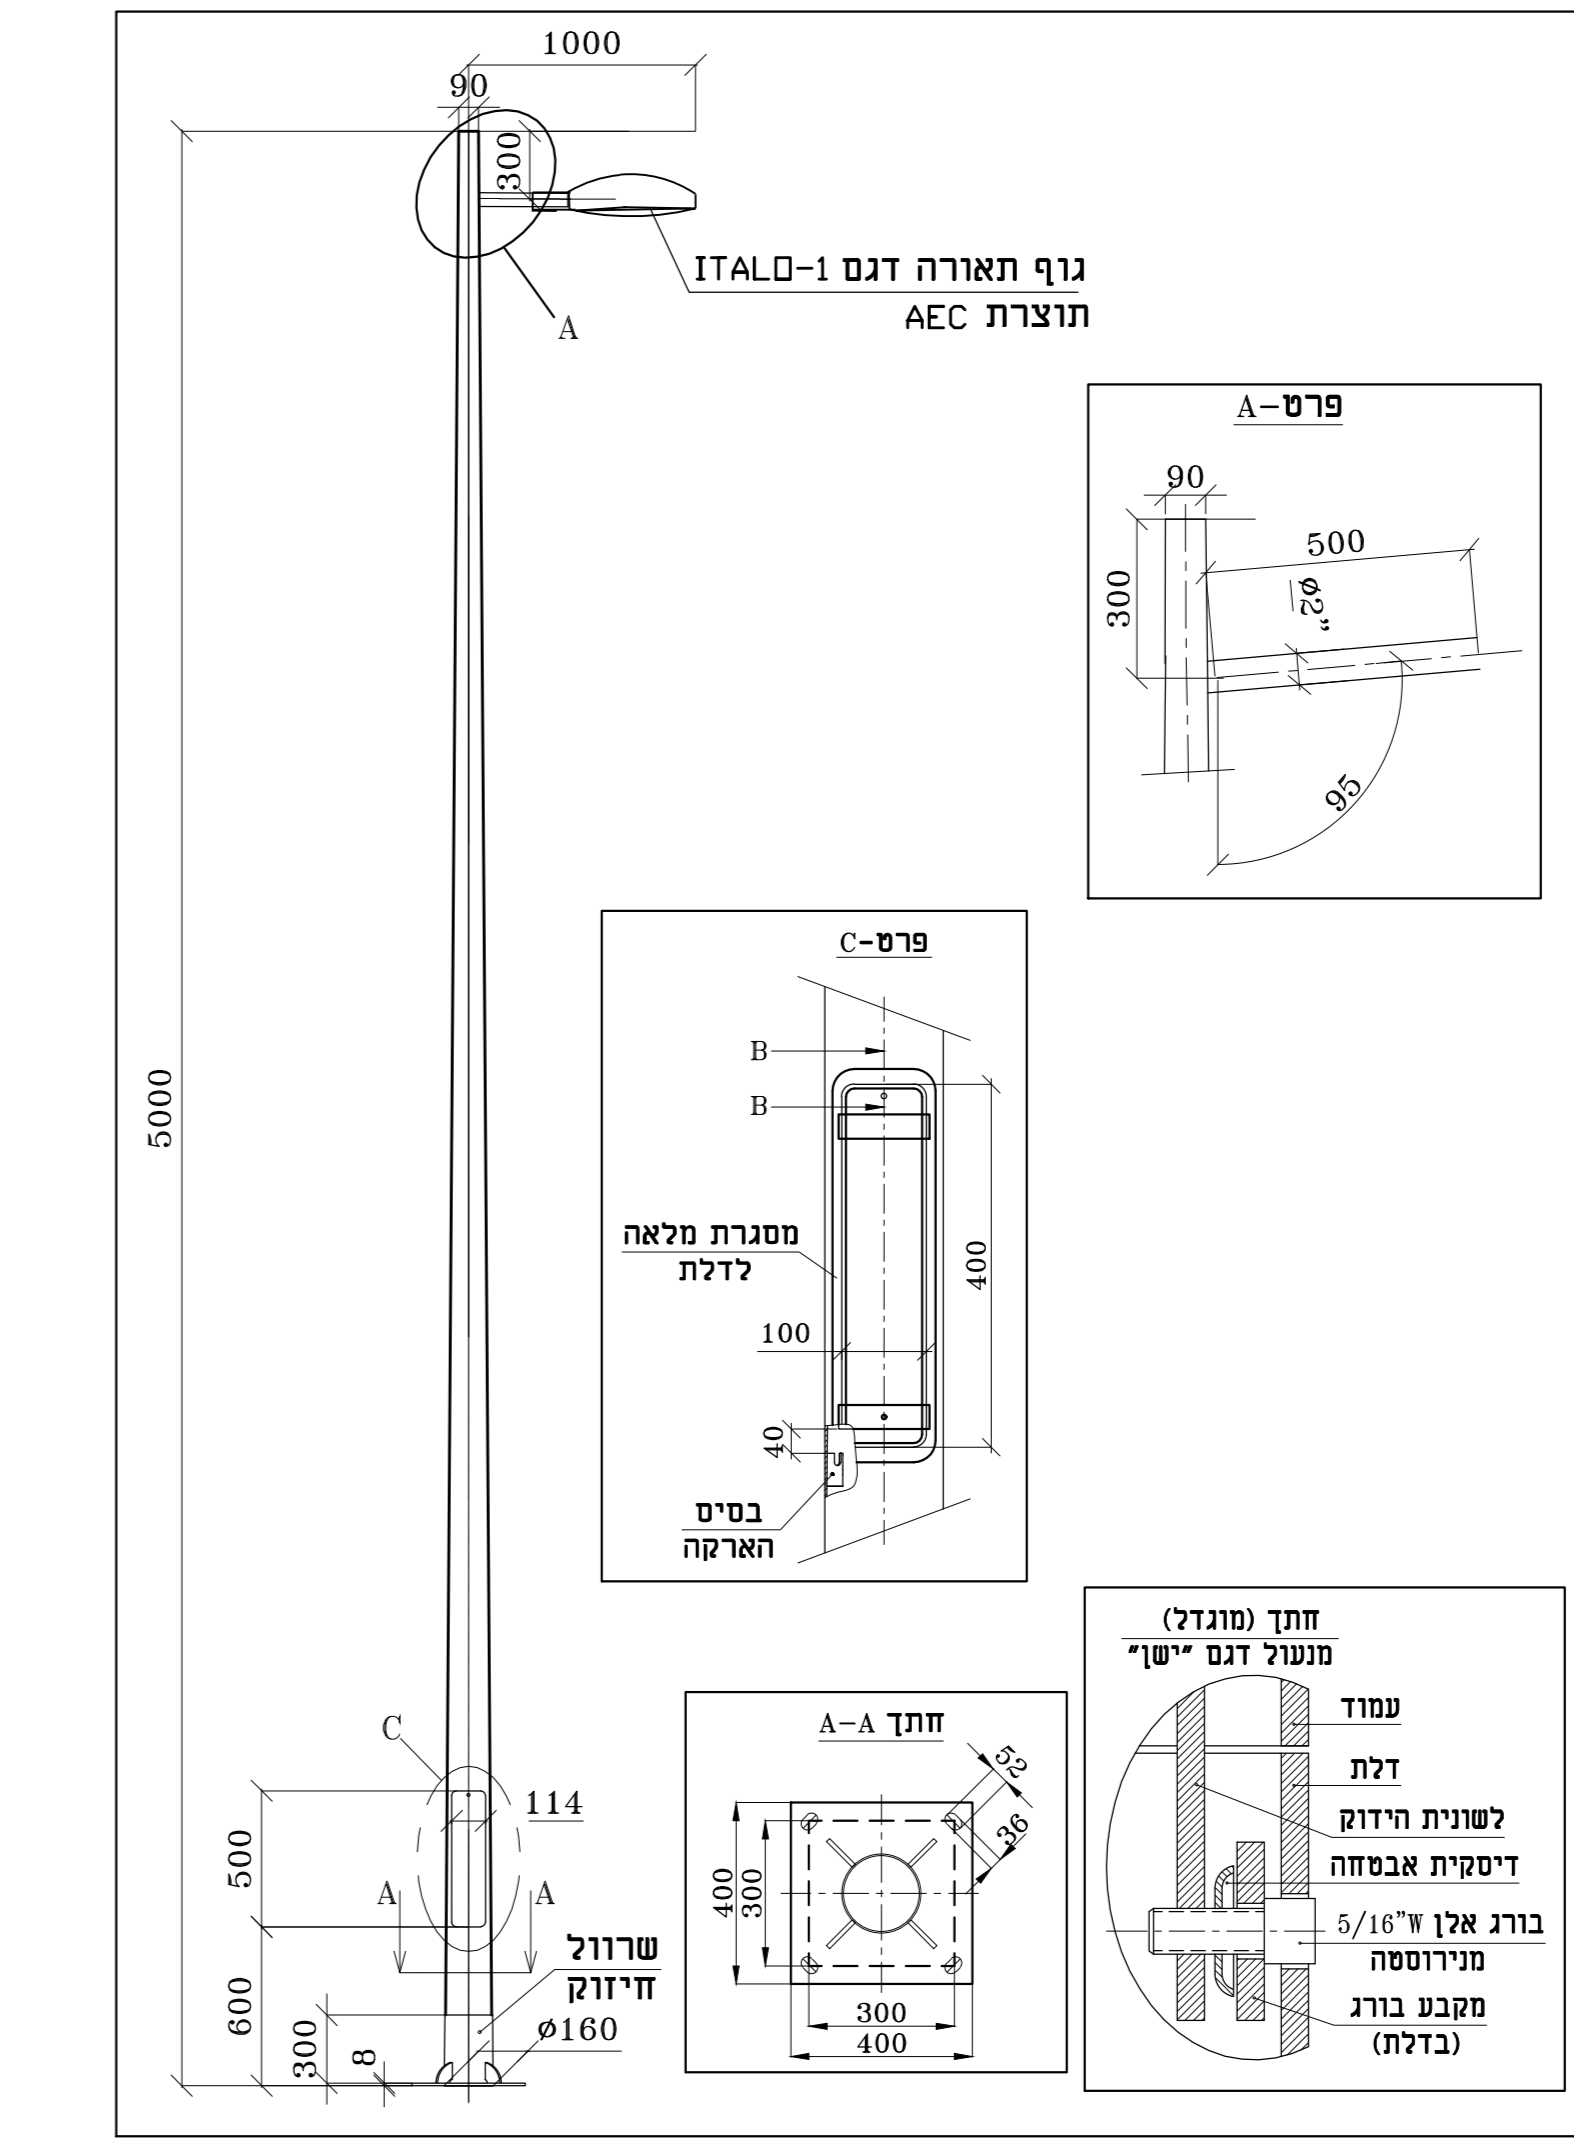

- ### הערות
1. כל רגובה חבוצה בהתאם למפרט הפנימי. לוח האמצעי. במספר הכבלי המותאם.
 2. כל כבל בתוך שחת מעבר ישא ששם דוהי מרובי צעדי יעוד של כל כבל עם סימו מש משלג סימו מרובי.
 3. לפני קציע פיריות על הבגרי כוודא שאין כל אמצעי אחר יאגע יעד פיריות בכל מקום כגון כבל שחום אחרים יש לבצע את חפירה בזהירות מירית וממית הודר בעבודת יד.
 4. לפני הותנת כל פריס יודו קמיון תאורה פנסים. פמש יודו. נרות יודו.
 5. על כל עמוד חרש יובצע שלש הפצוץ את גבולו וכו ששם נוסף אשר בו יצוין מסי העמוד לפי הוריות המפפת.
 6. כל כבל בעמוד הוא בתוך שחת כעבר ישא ששם דוהי מרובי צעדי יעוד פיריות מוח לוח חתו הבגרי. מורה עמל חודר הכבלי כמו זו יש פנסי את האדים בבגרי ואלו ההודים באמצעות שרונים חרשיתים.
 7. כל האזיים במגש הפירי יש שלש כשלים שורה על יעד המאי.
 8. פרט עמודי תאורה ושחת יש כראת בתוכנית פנסי.
 9. חודר מודיק להותח צורת הכבלי בבגרי יש לבצע בהתאם לתכנית תאום משרות בהתאם להוריות המפפת בשטח.
 10. כל עמודי תאורה חרשית אשר יותנתו במסגרת פיריות זו. במקום עמודי תאורה יציעים יודו עם פנסי כרס תאמת כרבי היסוד הרשיים.

עמוד תאורה מפלדה בחתך עגול קוני בגובה 5 מ' עם גוף תאורה למדרכה/שביל מדגם ECORAYS - AEC 42W, 4060Lm, 3000K

מידות	A	C	D
20	60	80	
20	60	100	

מידות	A	C	D
20	60	80	
20	60	100	

מידות	A	C	D
20	60	80	
20	60	100	

מידות	A	C	D
20	60	80	
20	60	100	

ECORAYS
 Ecorays Ltd.
 ת.ד. 422 קמ"ג 05-8134188
 E-mail: eng@ecorays.co.il

UN-059-E02
 אוניברסיטת תל אביב
 רחוב הירוקים
 תל אביב

פרט חפירה להשתלת תקשורת חשמל תאורה
 חתך עגול קוני
 מיקום: 0
 סדר: 05-059-E02
 סדר: 0
 סדר: 0
 סדר: 0