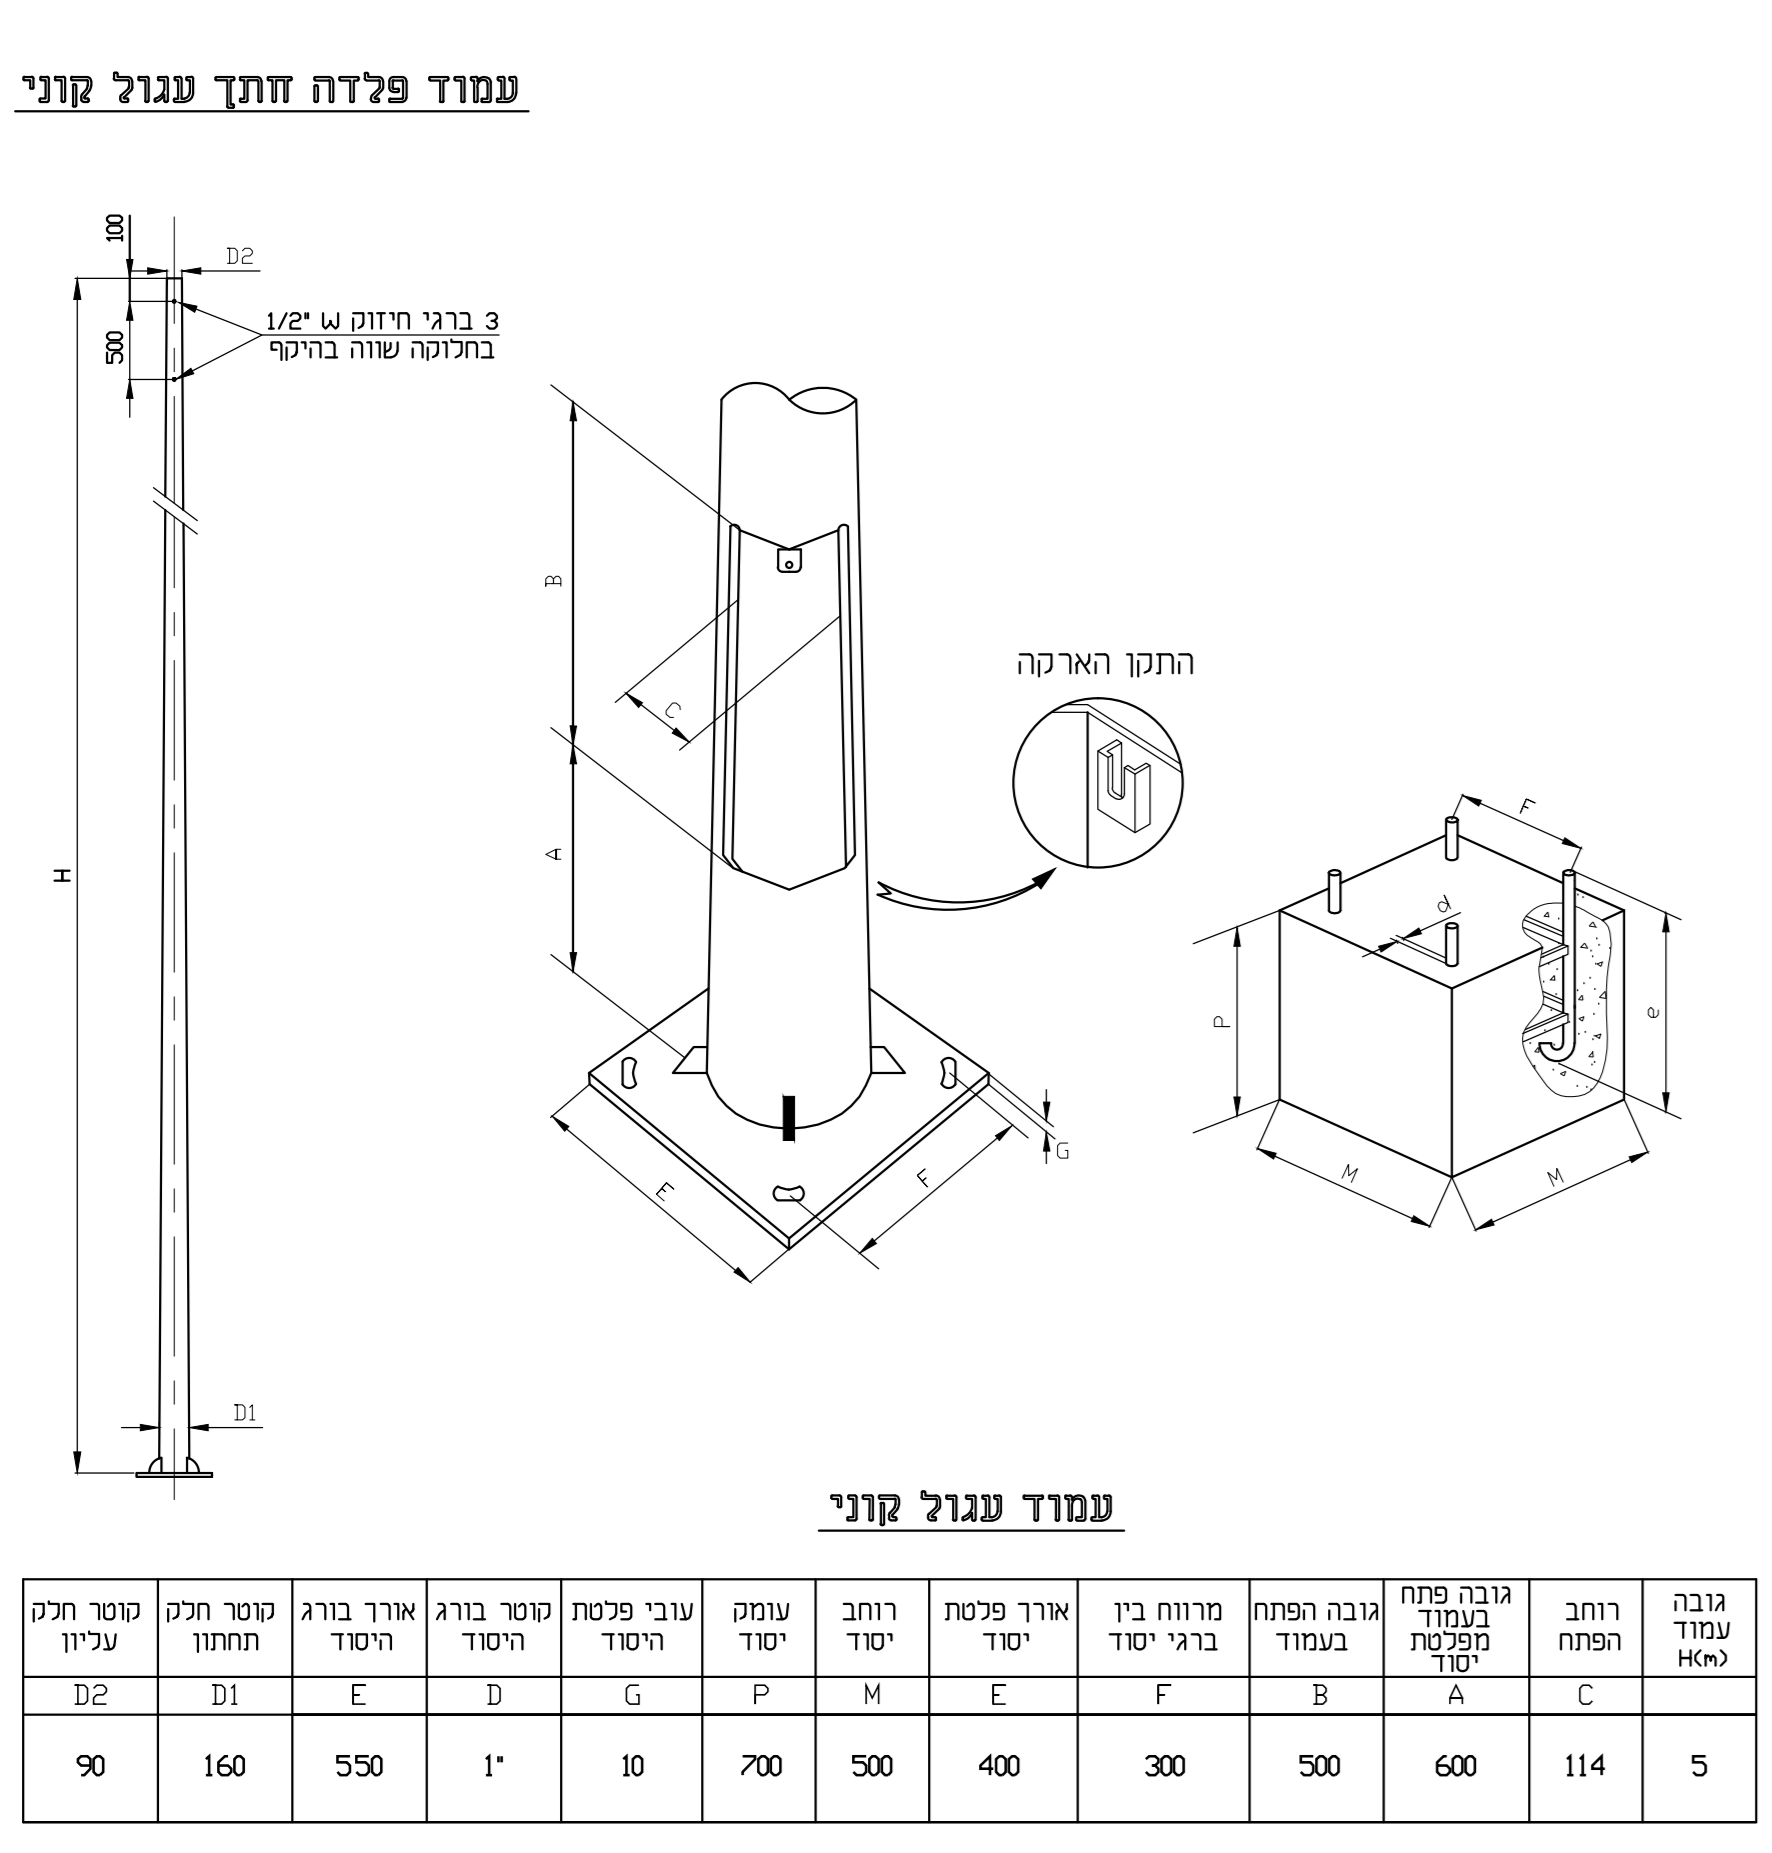

- ### הערות
1. כל רגובה חבוצה בהתאם למפרט הפנימי. לוח האמצעי. במספר הכבלי המותאם.
 2. כל כבל בתוך שחת מעבר ישא ששם דוהי מרובי צעדי יעוד של כל כבל עם סימו מש משלג סימו מרובי.
 3. לפני קציע פיריות על הבגרי כוודא שאין כל אמצעי אחר יאגע יעד פיריות בכל מקום כגון כבל שחום אחרים יש לבצע את חפירה בזהירות מירית וממית הודר בעבודת יד.
 4. לפני הותנת כל פריס יודו קמיון תאורה פנסים. פמש יודו. נרות יודו.
 5. על כל עמוד חרש יובצע שלש הפצוץ את גבולו וכו ששם נוסף אשר בו יצוין מסי העמוד לפי הוריות המפפת.
 6. כל כבל בעמוד הוא בתוך שחת כעבר ישא ששם דוהי מרובי צעדי יעוד פיריות מוח לוח חתו הבגרי. מורה עמל חודר הכבלי כמו זו יש פנסי את האדים בבגרי ואלו ההודים באמצעות שרונים חרשיתים.
 7. כל האזיים במגש הפירי יש שלש כשלים שורה על יעד המאי.
 8. פרט עמודי תאורה ושחת יש כראת בתוכנית פנסי.
 9. חודר מודיק להותח צורת הכבלי בבגרי יש לבצע בהתאם לתכנית תאום משרות בהתאם להוריות המפפת בשטח.
 10. כל עמודי תאורה חרשית אשר יותנתו במסגרת פיריות זו. במקום עמודי תאורה יציעים יודו עם פנסי כרס תאמת כרבי היסוד הרשיים.

עמוד תאורה מפלדה בחתך עגול קוני בגובה 5 מ' עם גוף תאורה למדרכה/שביל מדגם ECORAYS - AEC 42W, 4060Lm, 3000K

מידות	A	C	D
20	60	80	
20	60	100	

מידות	A	C	D
20	60	80	
20	60	100	

מידות	A	C	D
20	60	80	
20	60	100	

מידות	A	C	D
20	60	80	
20	60	100	

ECORAYS
 Ecorays Ltd.
 ת.ד. 422 קמ"ג 05-8134188
 E-mail: eng@ecorays.co.il

UN-059-E02
 אוניברסיטת תל אביב
 רחוב הירוקים
 תל אביב

פרט חפירה להשתלת תקשורת חשמל תאורה
 חתך עגול קוני
 מיקום: 0
 סדר: 05-059-E02
 סדר: 0
 סדר: 0
 סדר: 0